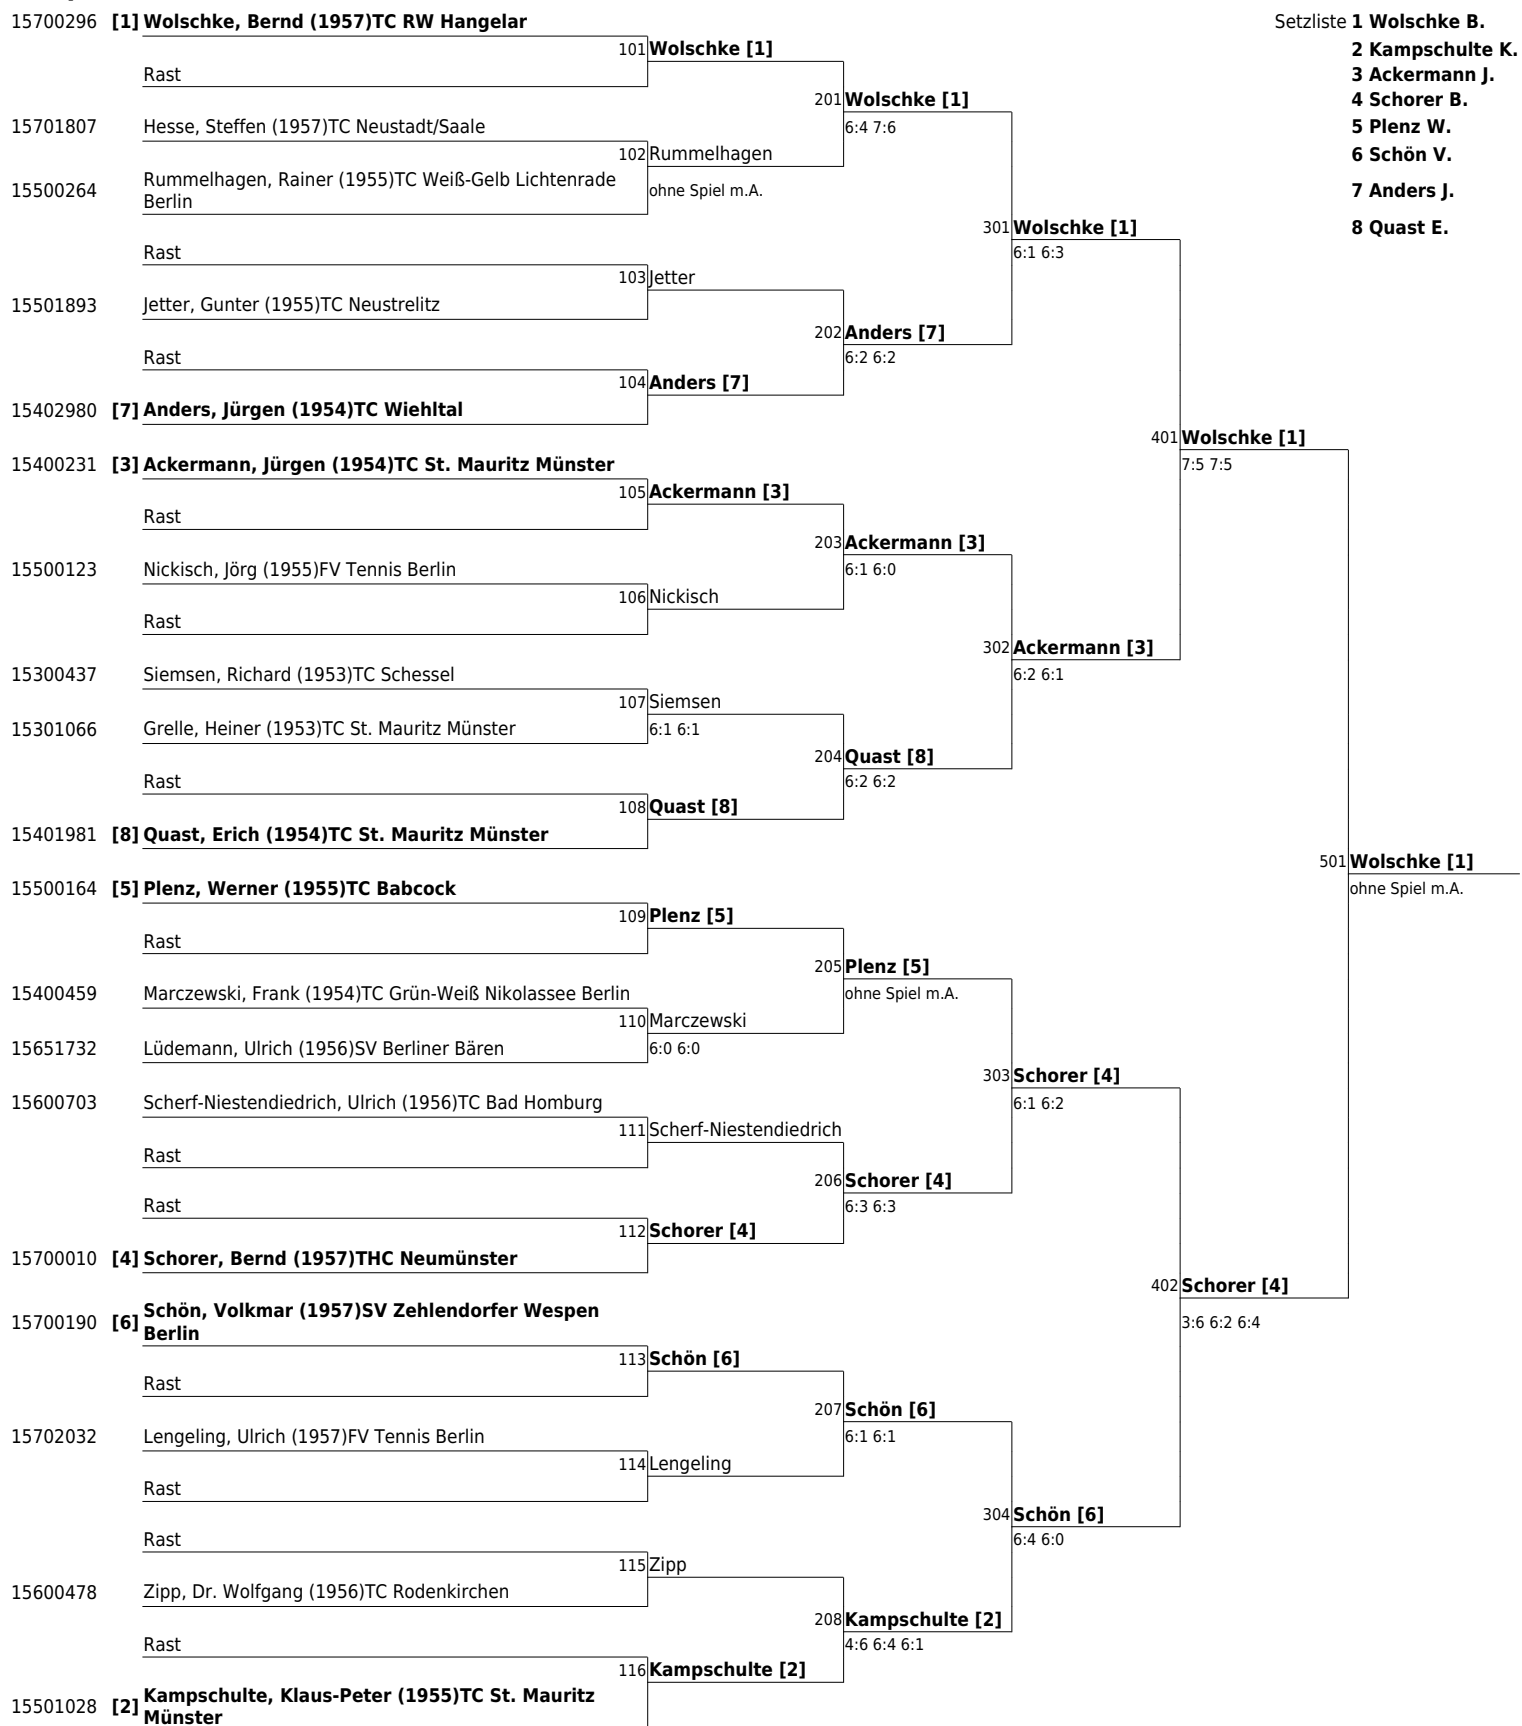

10. Wilson-Nikolassee-Seniorenturnier Berlin-Zehlendorf
T.C Grün-Weiß Nikolassee 1925 e.V. 23.05.2012 - 28.05.2012

Hauptfeld Herren 55

www.tvpro-online.de