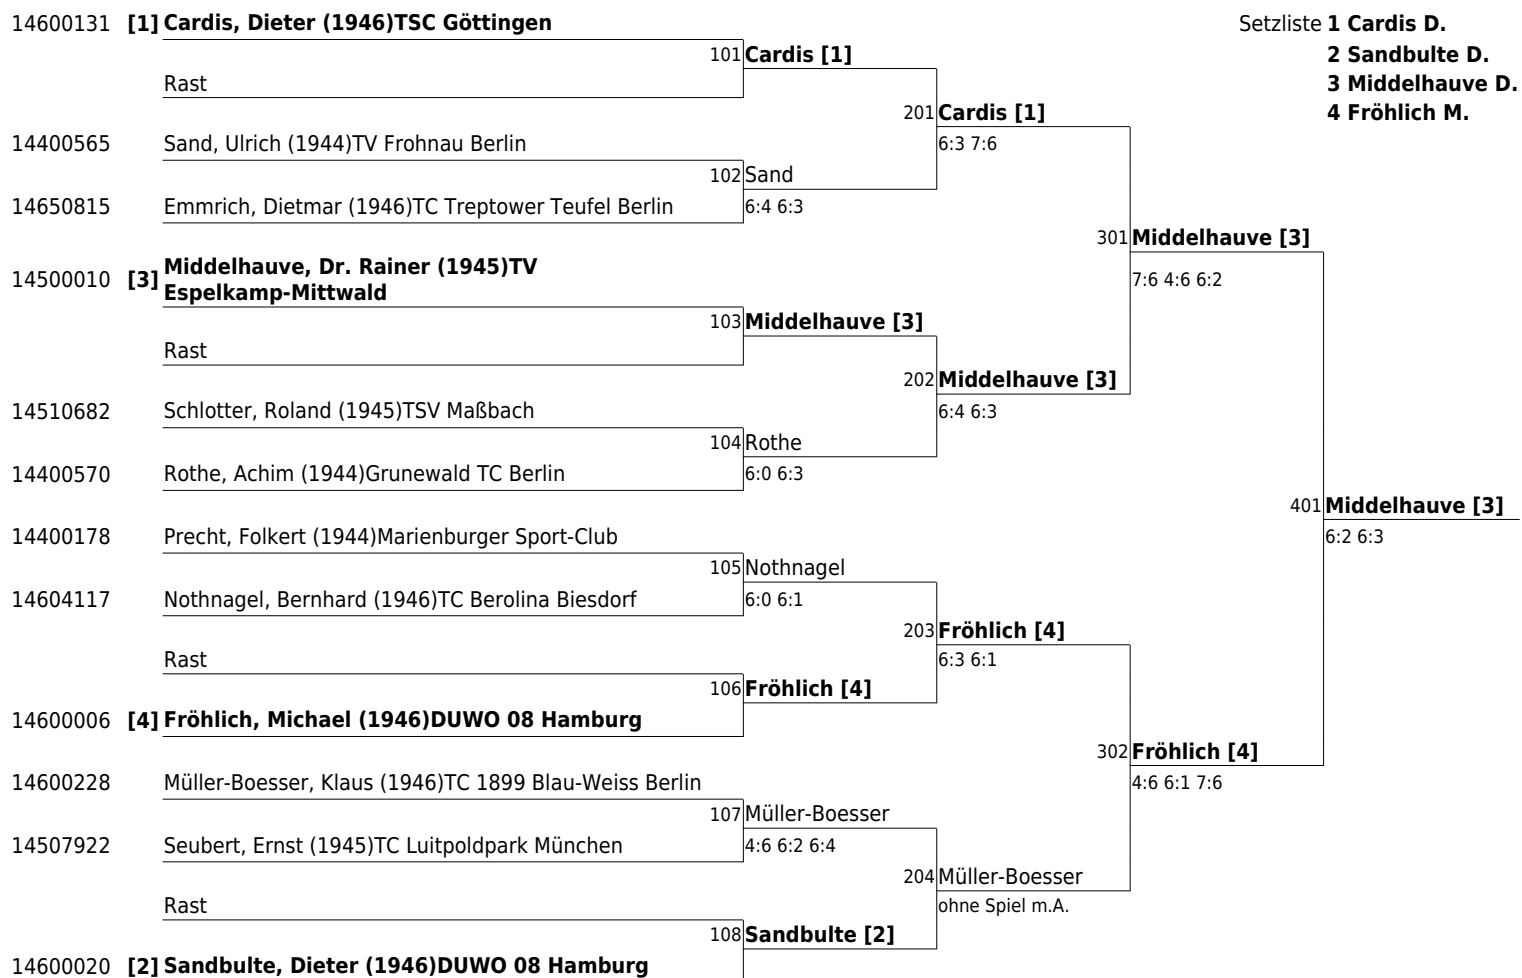

10. Wilson-Nikolassee-Seniorenturnier Berlin-Zehlendorf
T.C Grün-Weiß Nikolassee 1925 e.V. 23.05.2012 - 28.05.2012

Hauptfeld Herren 65

www.tvpro-online.de