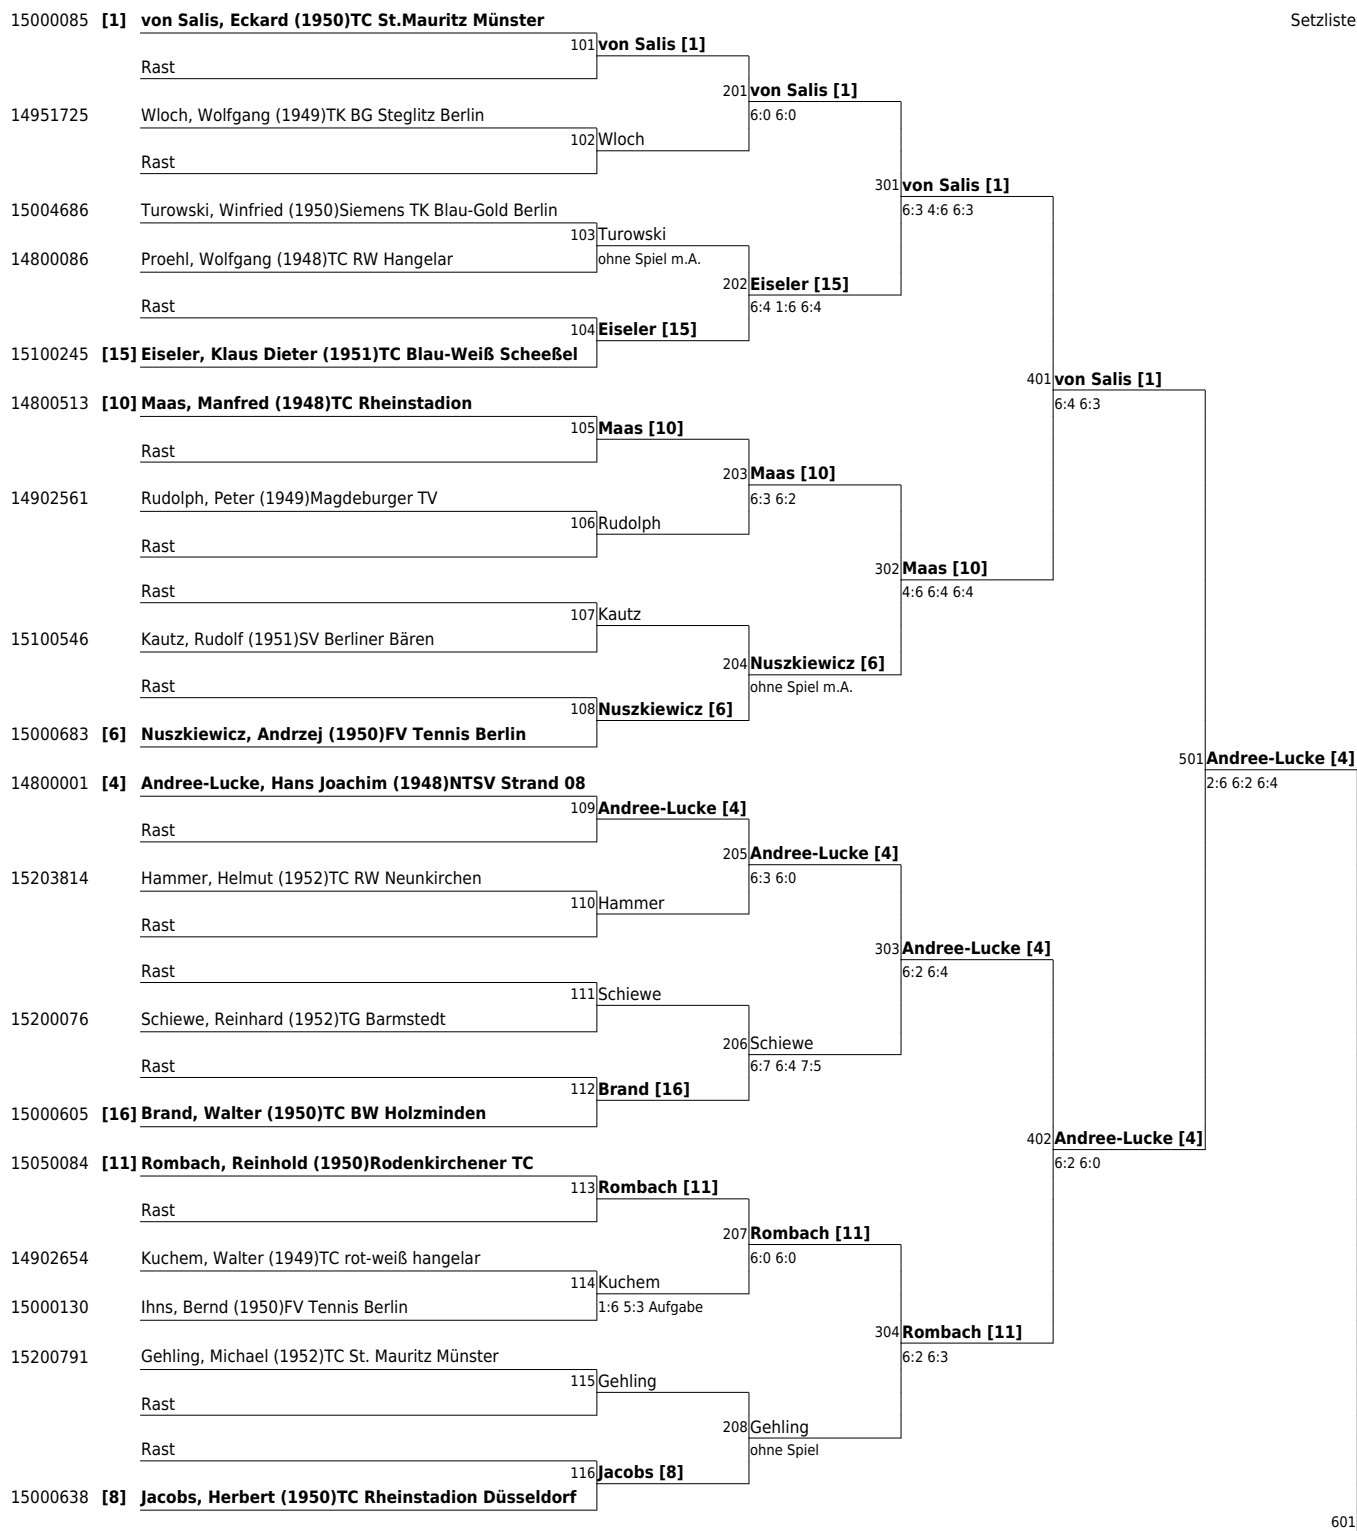

10. Wilson-Nikolassee-Seniorenturnier Berlin-Zehlendorf

T.C Grün-Weiß Nikolassee 1925 e.V. 23.05.2012 - 28.05.2012

Hauptfeld Herren 60

www.tvpro-online.de

- Setzliste
- 1 von Salis E.
 - 2 Schorn P.
 - 3 Walter N.
 - 4 Andree-Lucke H.
 - 5 Schulz J.
 - 6 Nuszkiewicz A.
 - 7 Mauß D.
 - 8 Jacobs H.
 - 9 Schneider P.
 - 10 Maas M.
 - 11 Rombach R.
 - 12 Heyndorf K.
 - 13 Lüttmann B.
 - 14 Walter D.
 - 15 Eiseler K.
 - 16 Brand W.