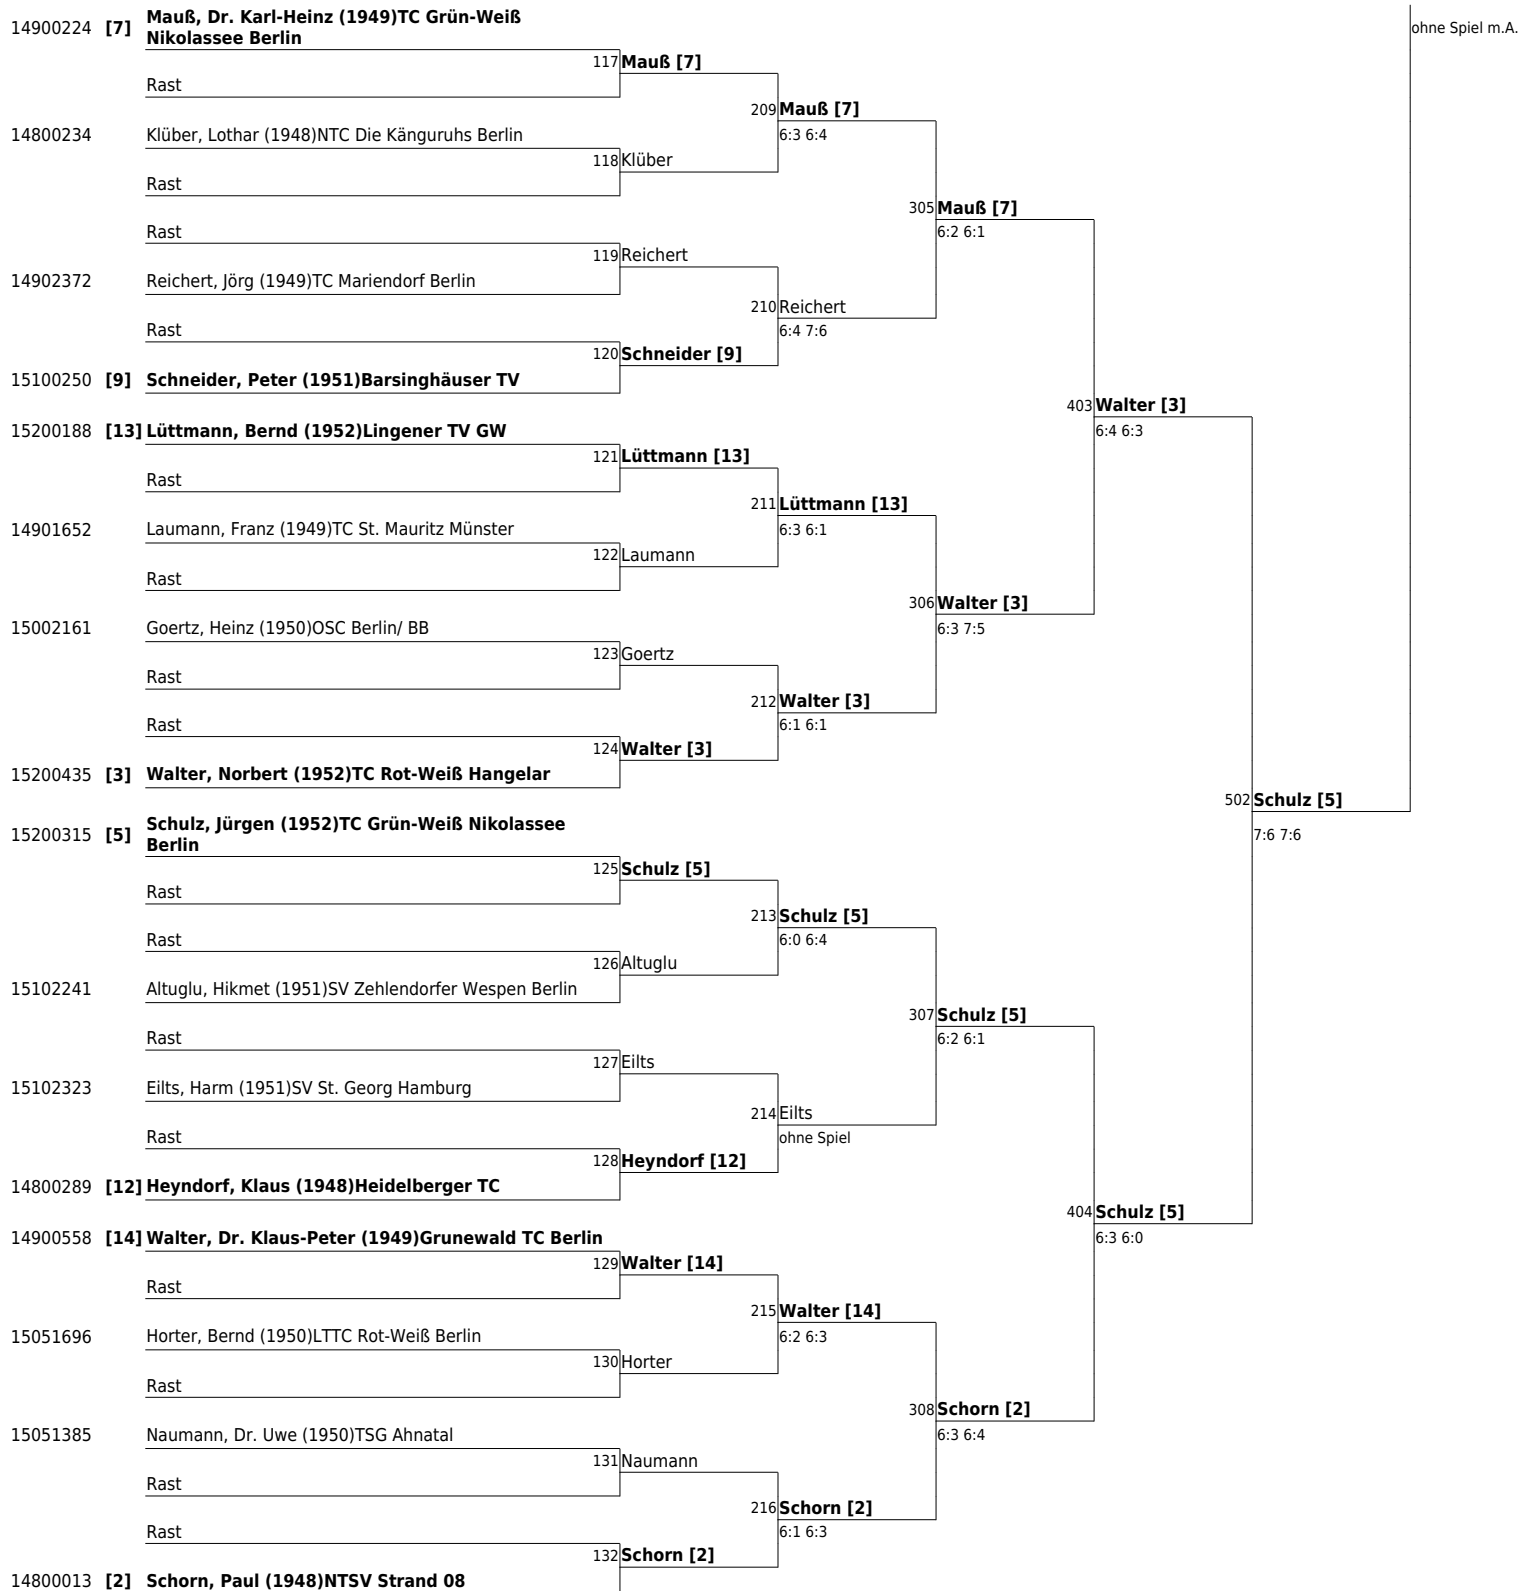

10. Wilson-Nikolassee-Seniorenturnier Berlin-Zehlendorf
T.C Grün-Weiß Nikolassee 1925 e.V. 23.05.2012 - 28.05.2012

Hauptfeld Herren 60

www.tvpro-online.de