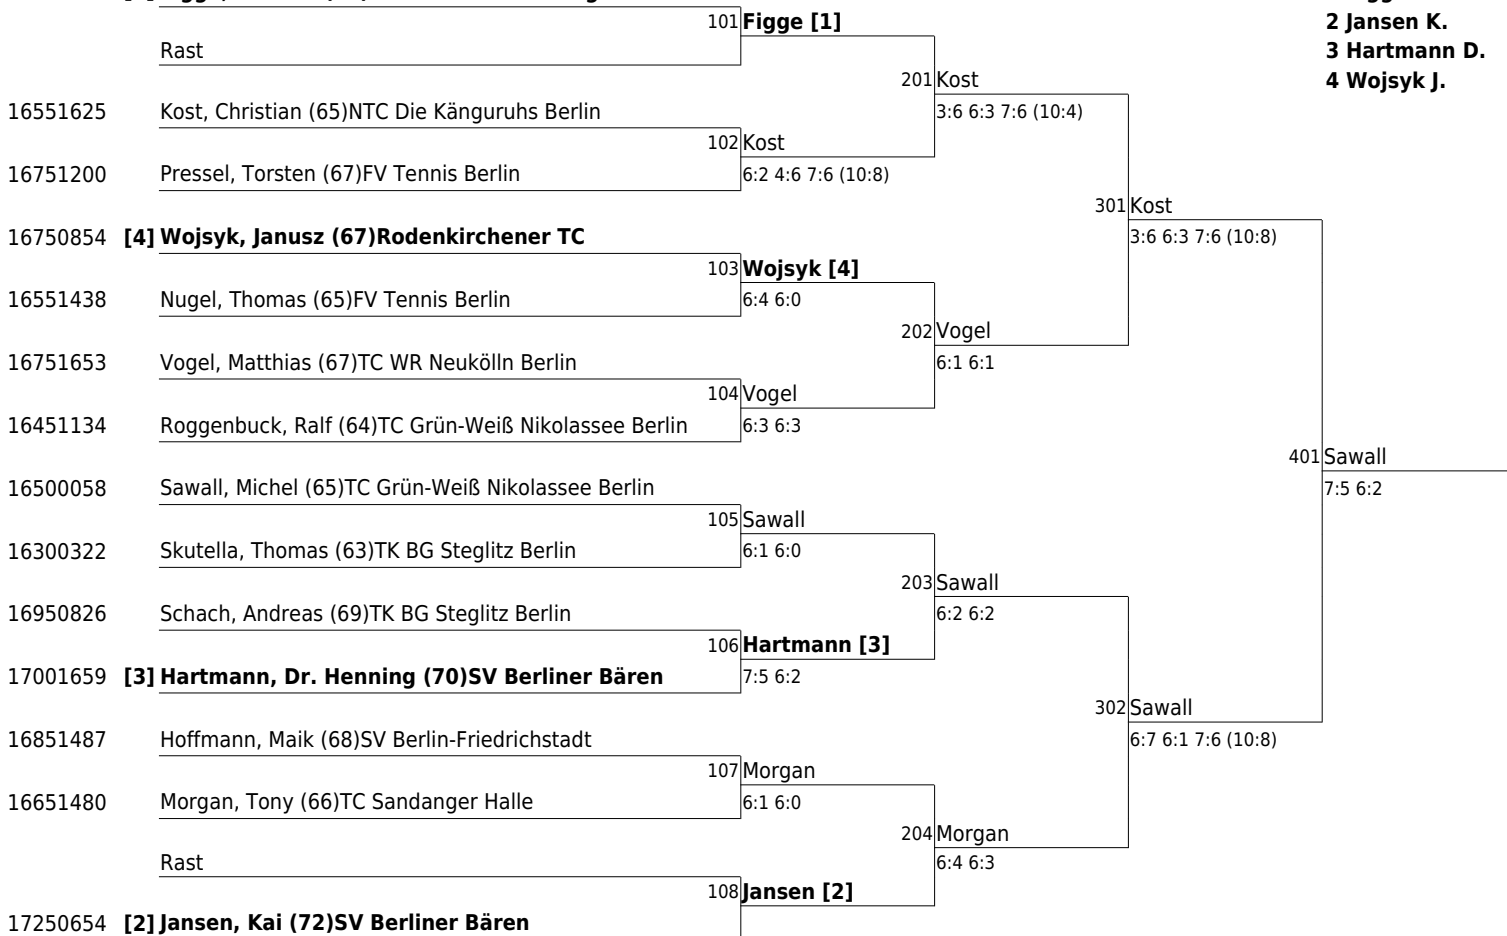

**10. Wilson-Nikolassee-Seniorenturnier Berlin-Zehlendorf
T.C Grün-Weiß Nikolassee 1925 e.V. 23.05.2012 - 28.05.2012**

Hauptfeld B-Runde Herren 40/45

www.tvpro-online.de

16500977 **[1] Figge, Horatio (65)Tennisclub Dornberg**

Setzliste **1 Figge H.**
2 Jansen K.
3 Hartmann D.
4 Wojsyk J.