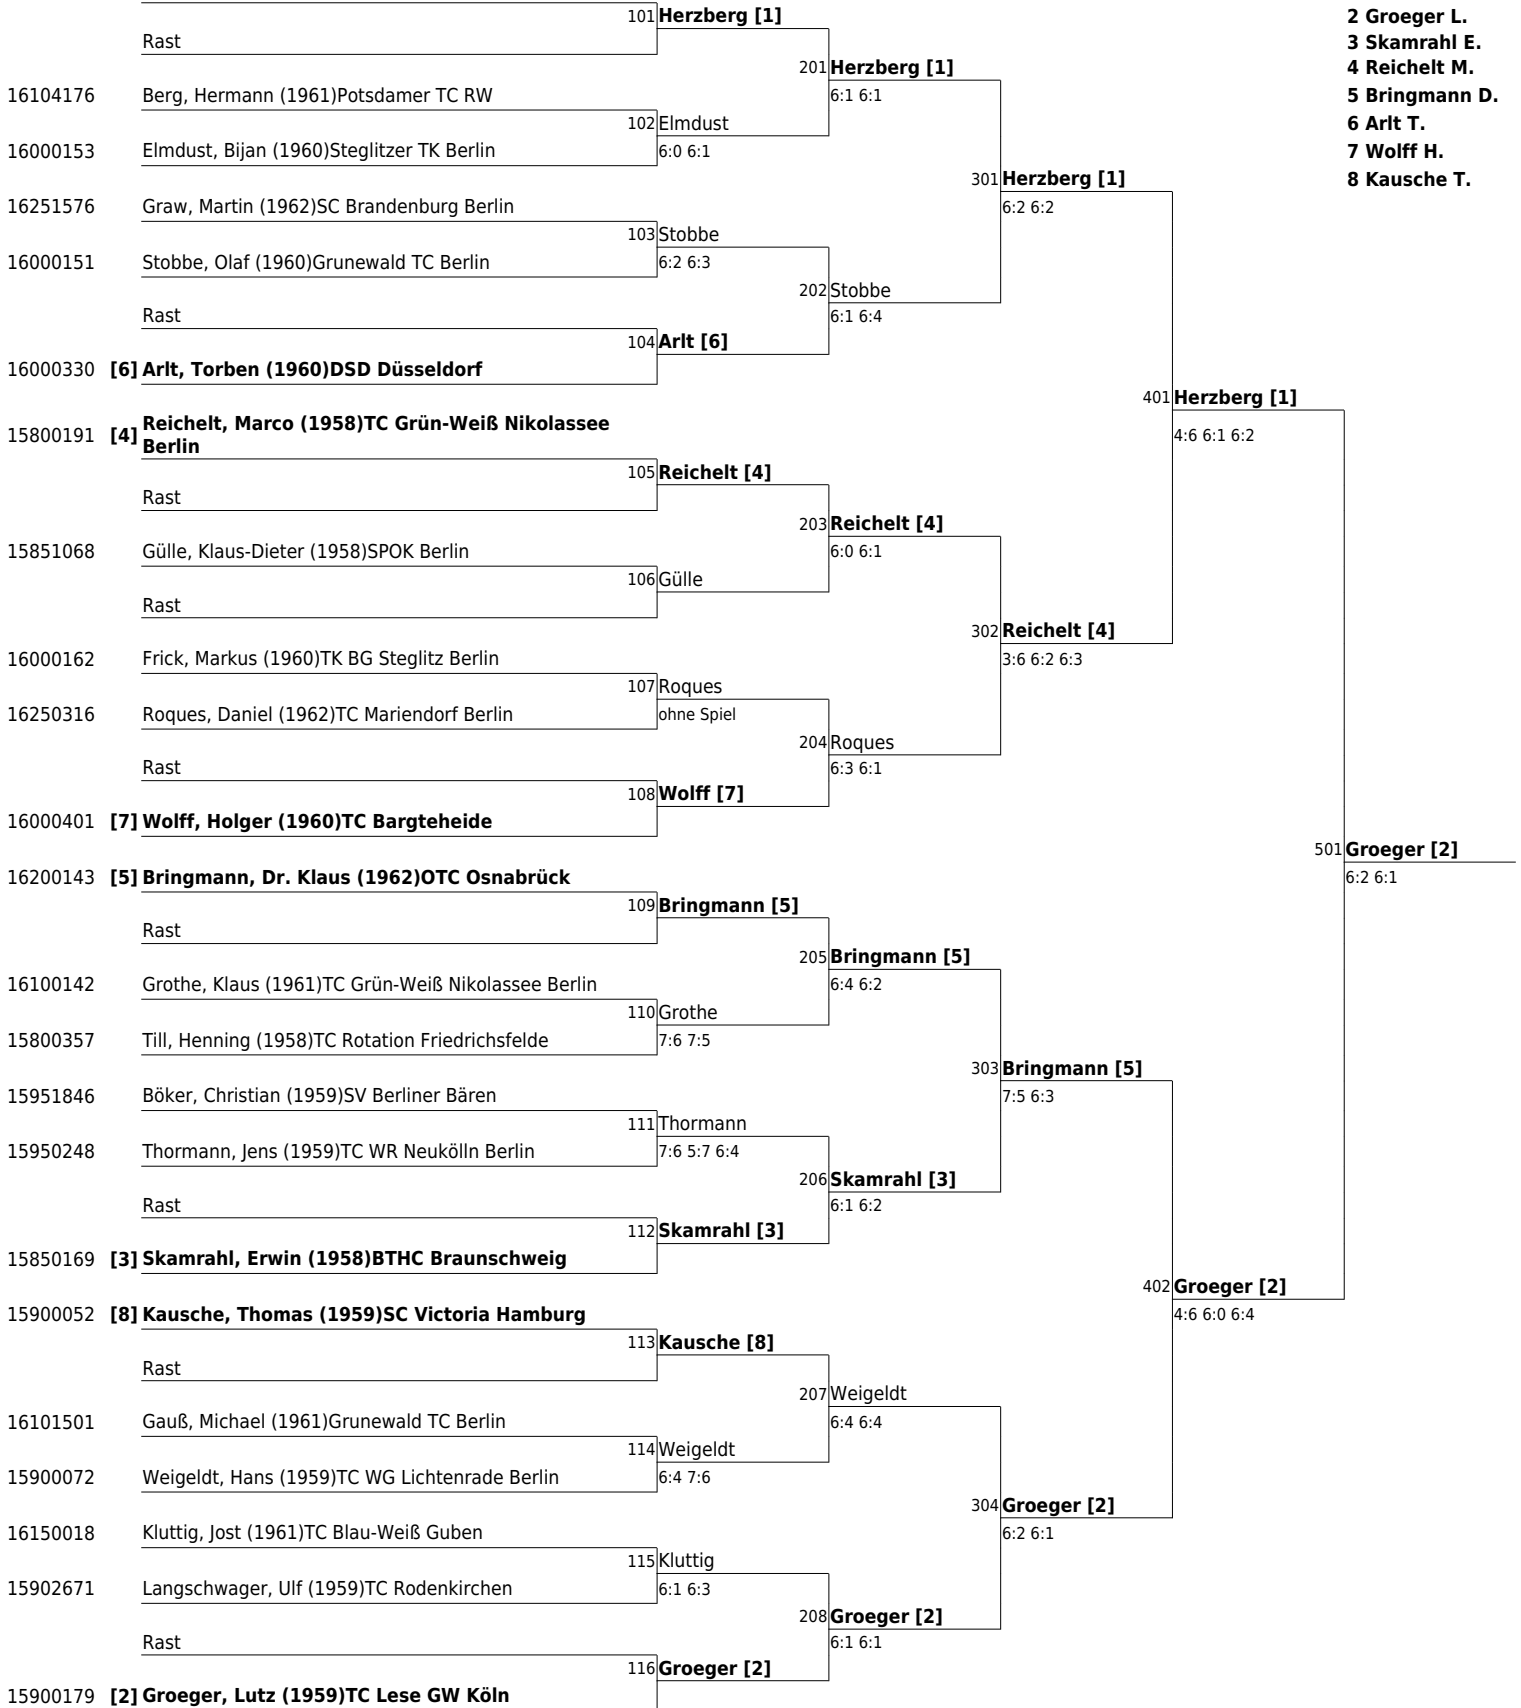

10. Wilson-Nikolassee-Seniorenturnier Berlin-Zehlendorf
T.C Grün-Weiß Nikolassee 1925 e.V. 23.05.2012 - 28.05.2012

Hauptfeld Herren 50

www.tvpro-online.de

15900327 **[1] Herzberg, Burkhard (1959)BW Rostock**

Setzliste **1 Herzberg B.**
2 Groeger L.
3 Skamrahl E.
4 Reichelt M.
5 Bringmann D.
6 Arlt T.
7 Wolff H.
8 Kausche T.