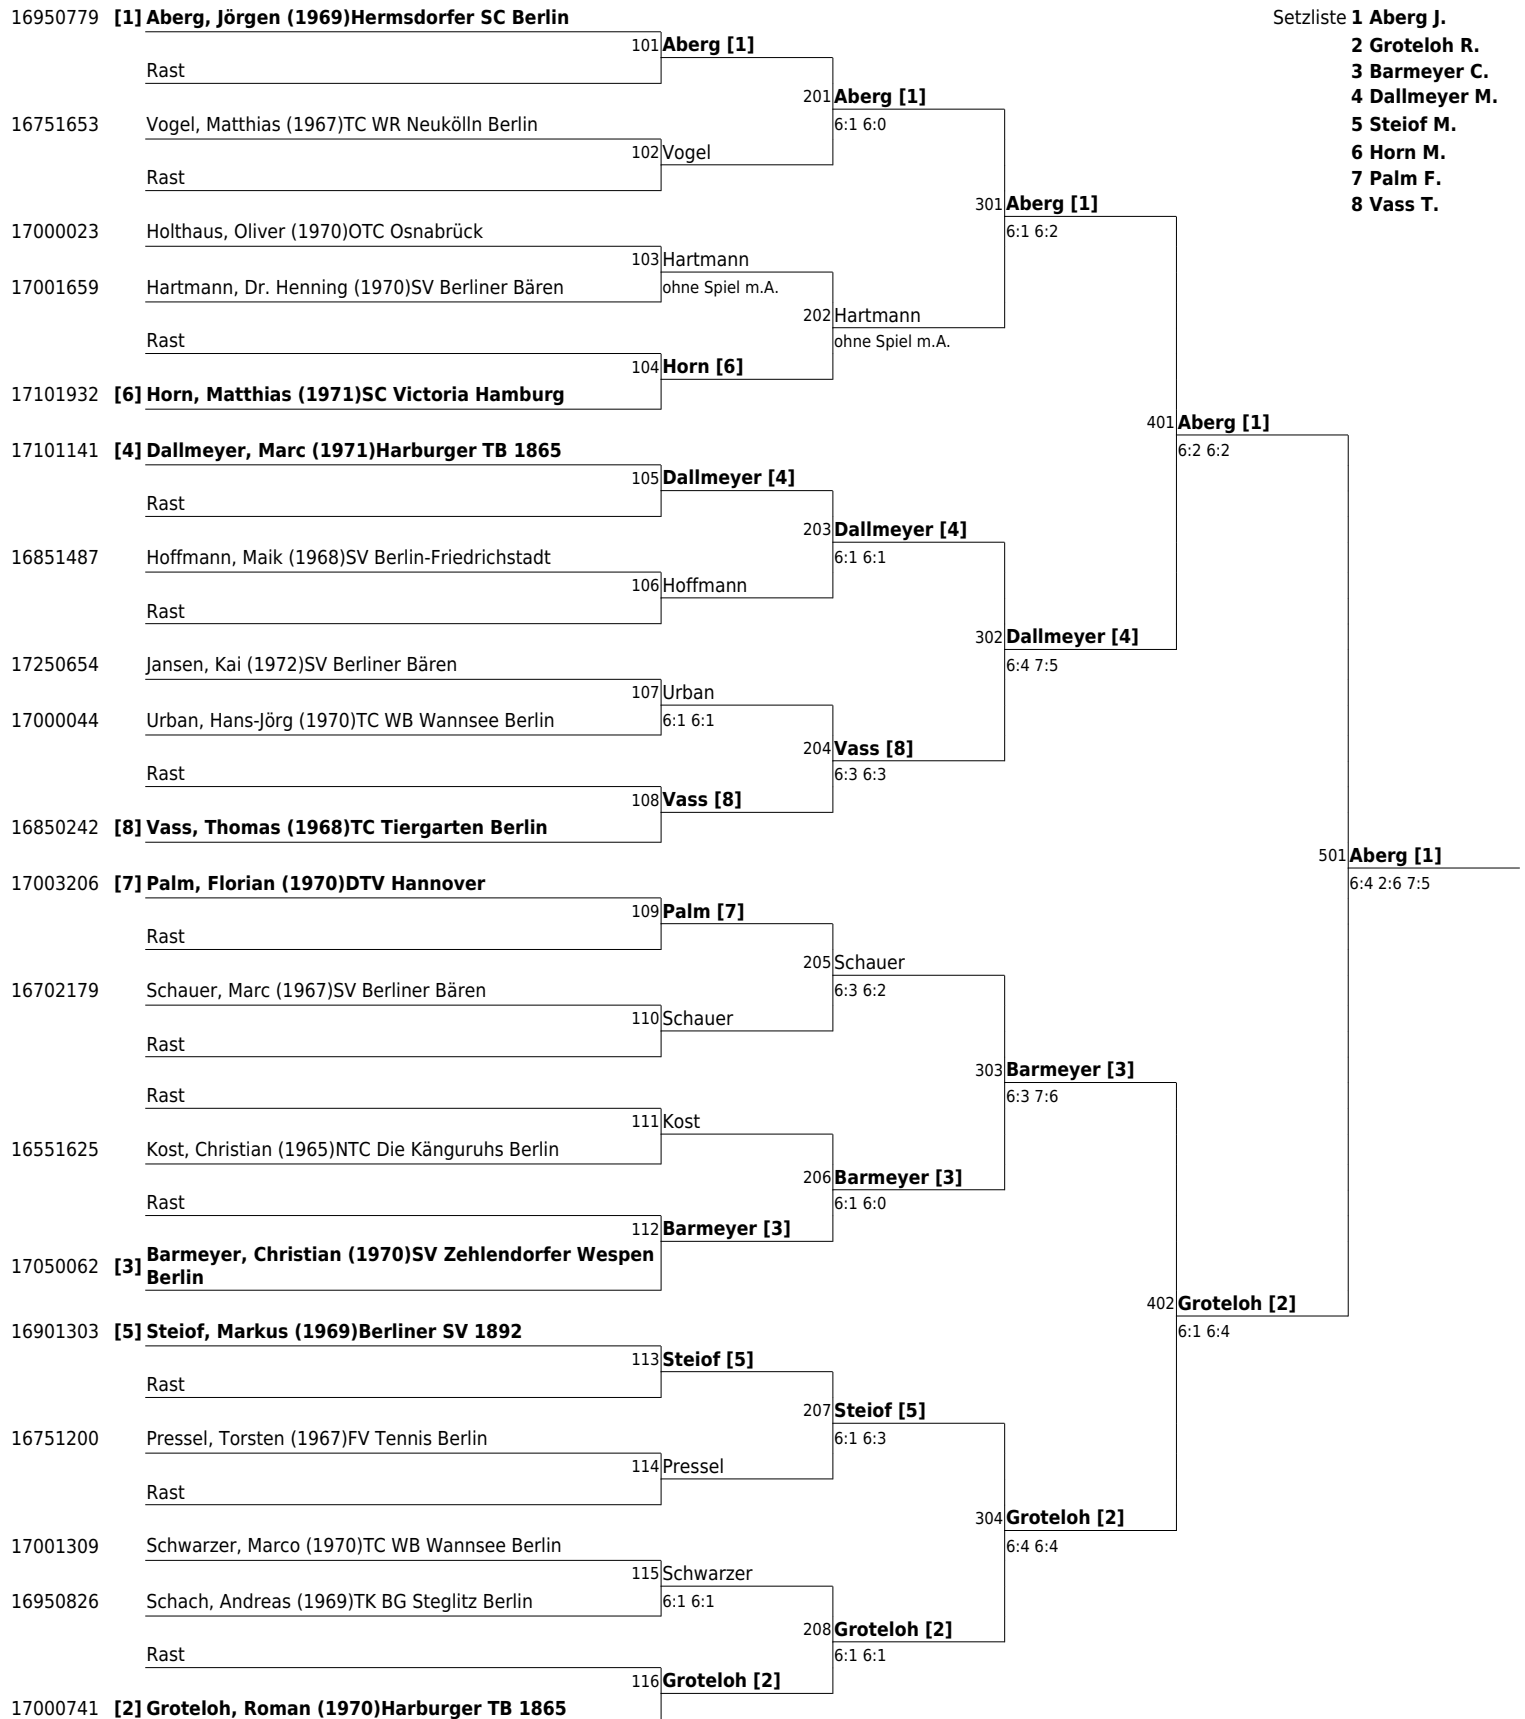

10. Wilson-Nikolassee-Seniorenturnier Berlin-Zehlendorf
T.C Grün-Weiß Nikolassee 1925 e.V. 23.05.2012 - 28.05.2012

Hauptfeld Herren 40

www.tvpro-online.de