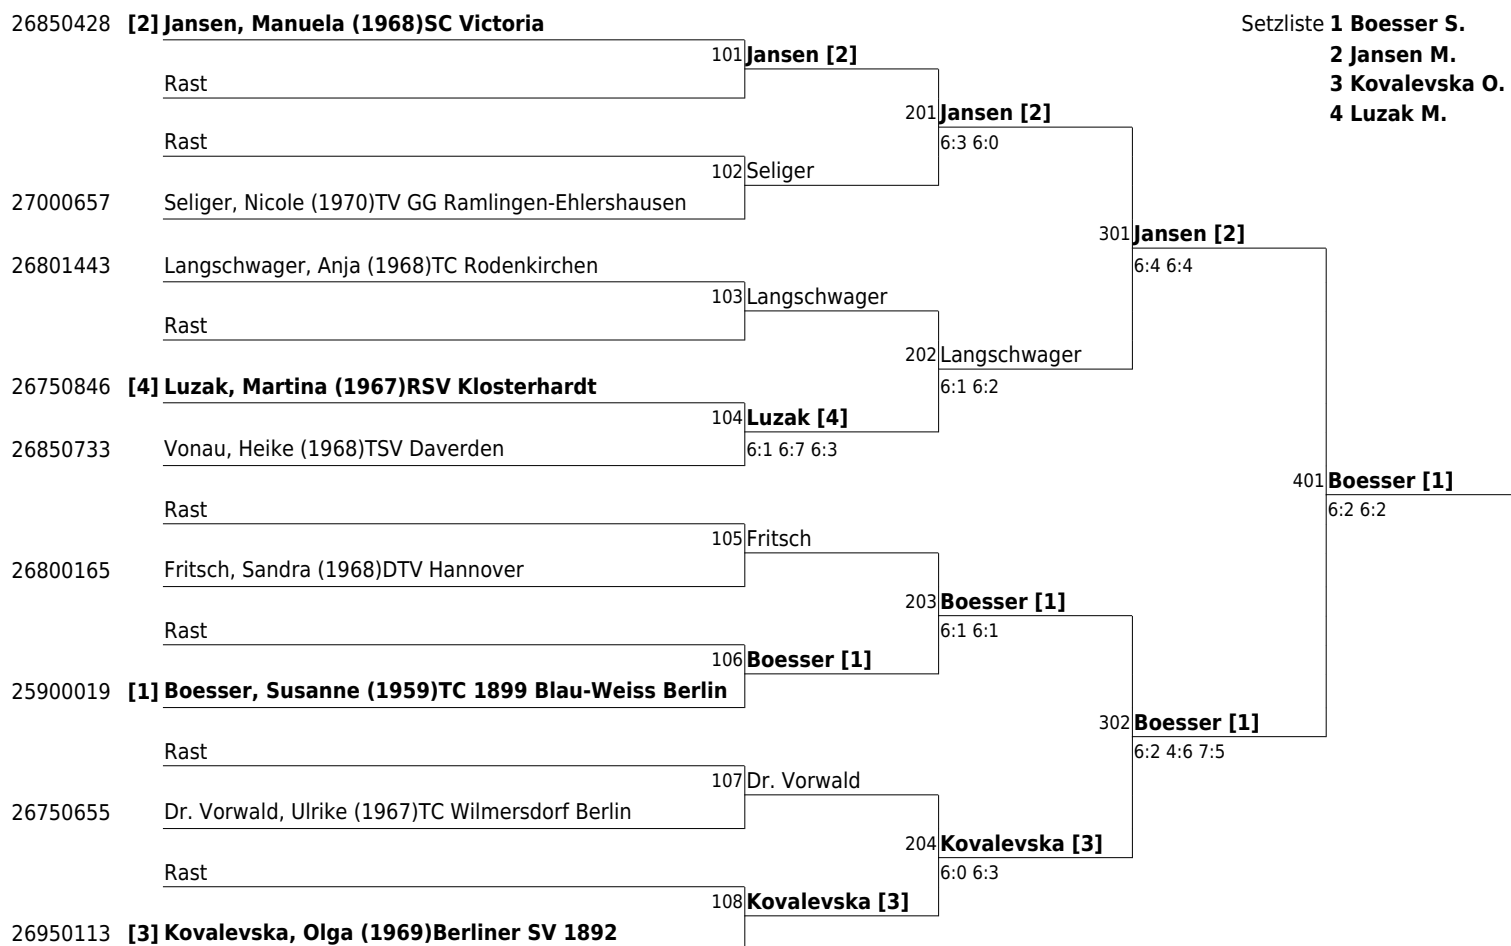

10. Wilson-Nikolassee-Seniorenturnier Berlin-Zehlendorf
T.C Grün-Weiß Nikolassee 1925 e.V. 23.05.2012 - 28.05.2012

Hauptfeld Damen 40

www.tvpro-online.de

10. Wilson-Nikolassee-Seniorenturnier Berlin-Zehlendorf

T.C Grün-Weiß Nikolassee 1925 e.V. 23.05.2012 - 28.05.2012

Hauptfeld Damen 45

www.tvpro-online.de

		Veismann	Heinkel	Wojsyk	Ulrich
26400005	Veismann, Susanne (1964)DTV Hannover		6:0 6:0	6:2 6:3	6:0 6:1
26550966	Heinkel, Marion (1965)TC WG Lichtenrade Berlin	0:6 0:6		2:6 1:6	2:6 2:6
26300991	Wojsyk, Iwona (1963)TC Rheindahlen e.V.	2:6 3:6	6:2 6:1		6:3 6:3
26100088	Ulrich, Vivian (1961)TC Grün-Weiß Nikolassee Berlin	0:6 1:6	6:2 6:2	3:6 3:6	

Tabelle (Feld abgeschlossen)

Matchpunkte Sätze Spiele

		Matchpunkte	Sätze	Spiele
1	Veismann, Susanne (1964)DTV Hannover	6:0	6:0	36:6
2	Wojsyk, Iwona (1963)TC Rheindahlen e.V.	4:2	4:2	29:21
3	Ulrich, Vivian (1961)TC Grün-Weiß Nikolassee Berlin	2:4	2:4	19:28
4	Heinkel, Marion (1965)TC WG Lichtenrade Berlin	0:6	0:6	7:36