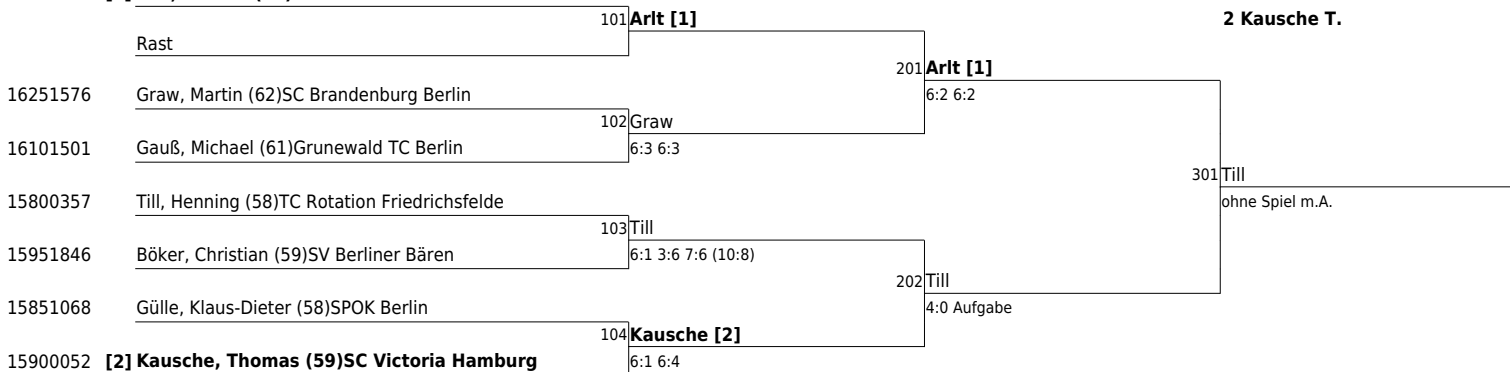

10. Wilson-Nikolassee-Seniorenturnier Berlin-Zehlendorf
T.C Grün-Weiß Nikolassee 1925 e.V. 23.05.2012 - 28.05.2012

Hauptfeld B-Runde Herren 50

www.tvpro-online.de

16000330 **[1] Arit, Torben (60)DSD Düsseldorf**

Setzliste **1 Arit T.**
2 Kausche T.