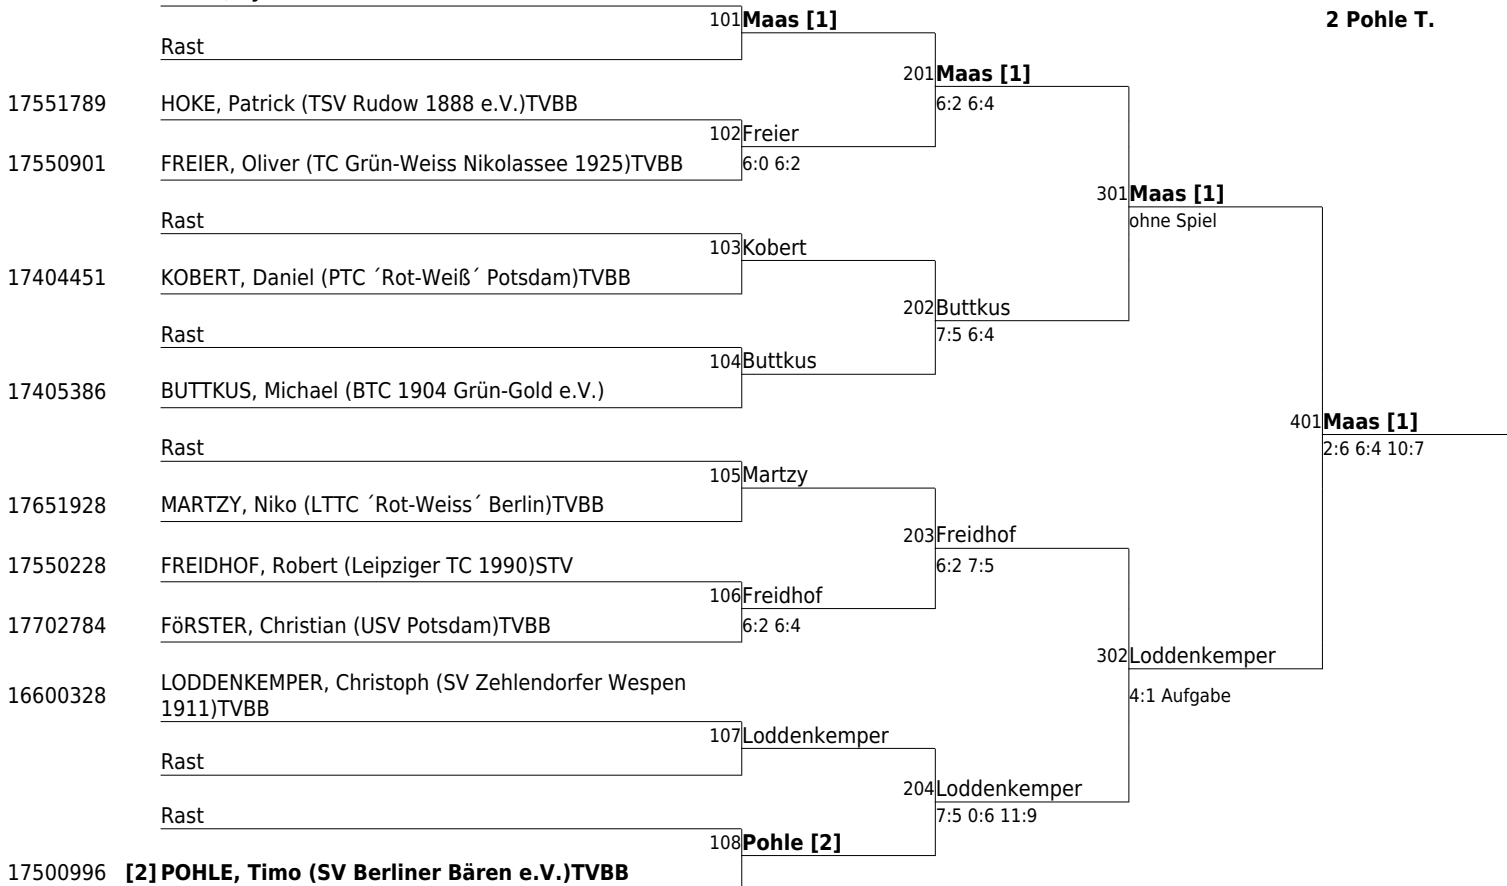

15. GRÜN-WEISS NIKOLASSEE-SENIORENTURNIER Berlin (S2)
T.C. Grün-Weiß Nikolassee e.V. 31.05.2017 - 05.06.2017
Hauptfeld Herren 40

www.tvpro-online.de

17607235 **[1] MAAS, Björn (TC Grün-Weiß Berlin-Lankwitz)TVBB**

Setzliste **1 Maas B.**
2 Pohle T.