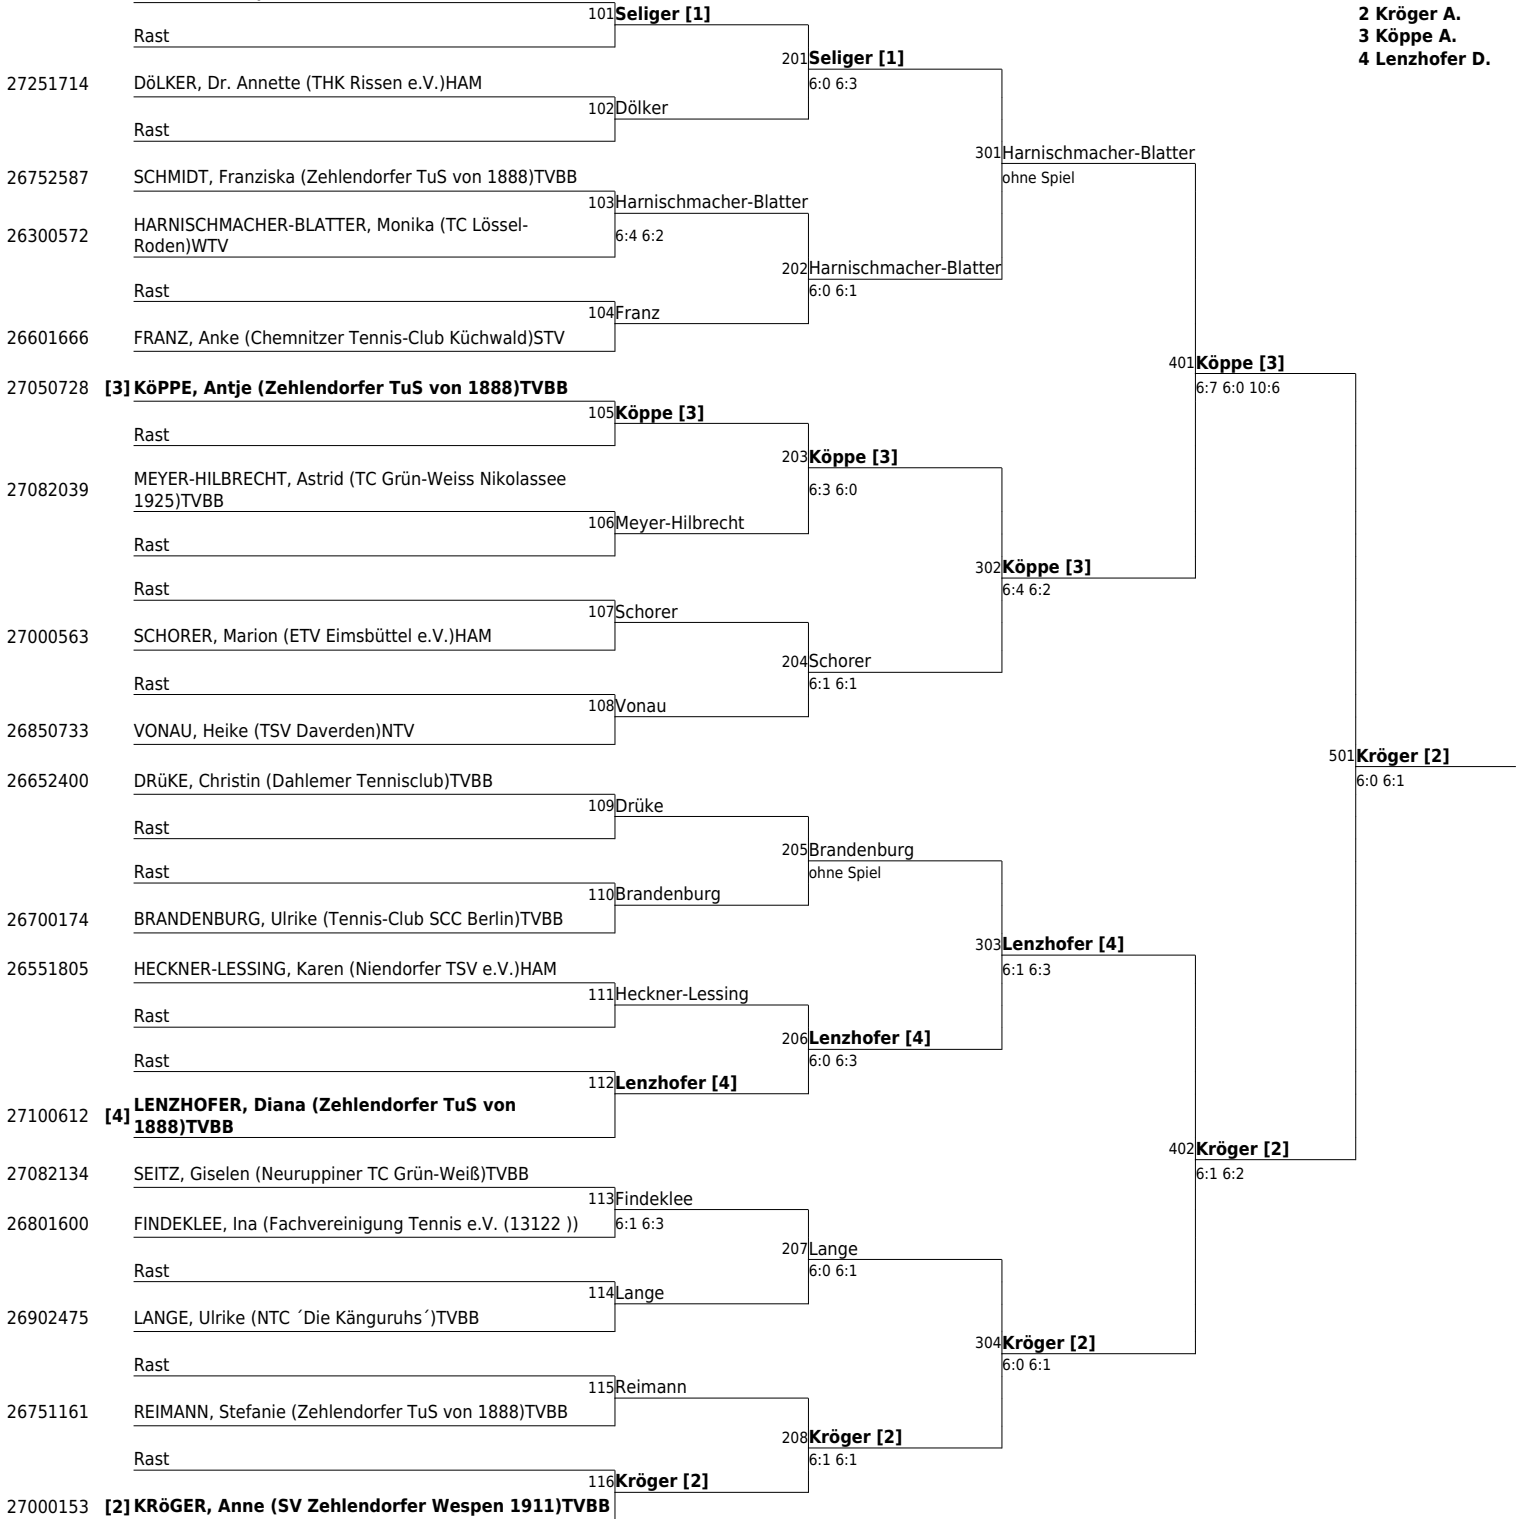

15. GRÜN-WEISS NIKOLASSEE-SENIORENTURNIER Berlin (S2)
T.C. Grün-Weiß Nikolassee e.V. 31.05.2017 - 05.06.2017
Hauptfeld Damen 45

www.tvpro-online.de

27000657 [1] **SELIGER, Nicole (TV GG Ramlingen-Ehlershausen)NTV**

Setzliste 1 Seliger N.

2 Kröger A.
3 Köppe A.
4 Lenzhofer D.