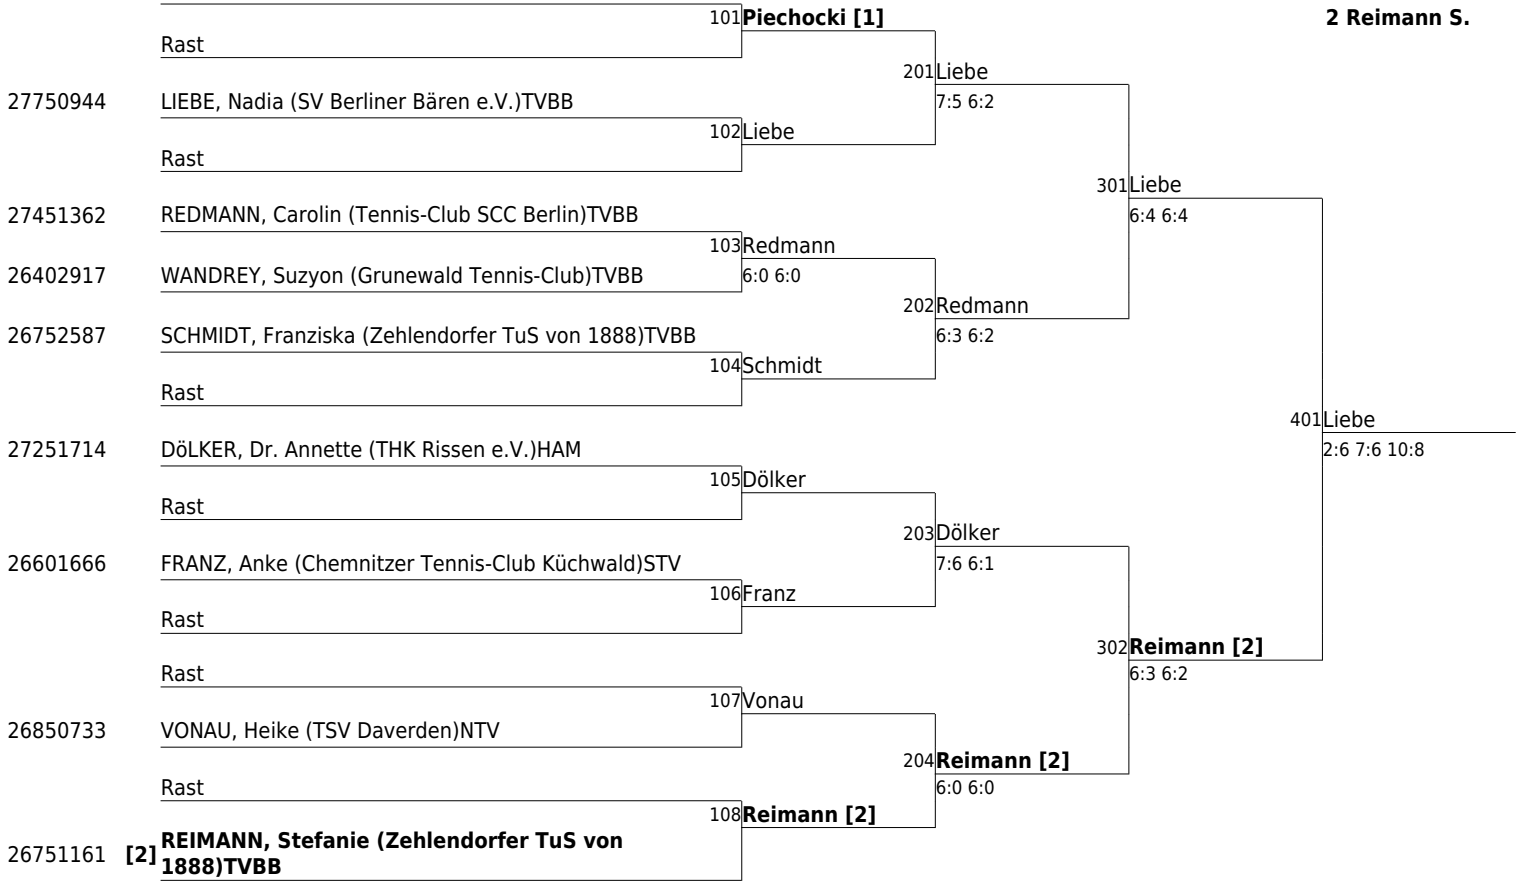

15. GRÜN-WEISS NIKOLASSEE-SENIORENTURNIER Berlin (S2)
T.C. Grün-Weiß Nikolassee e.V. 31.05.2017 - 05.06.2017
Hauptfeld Damen 40/45 Nebenrunde

www.tvpro-online.de

27350748 [1] **PIECHOCKI, Tanja (Grunewald Tennis-Club)TVBB**

Setzliste **1 Piechocki T.**
2 Reimann S.