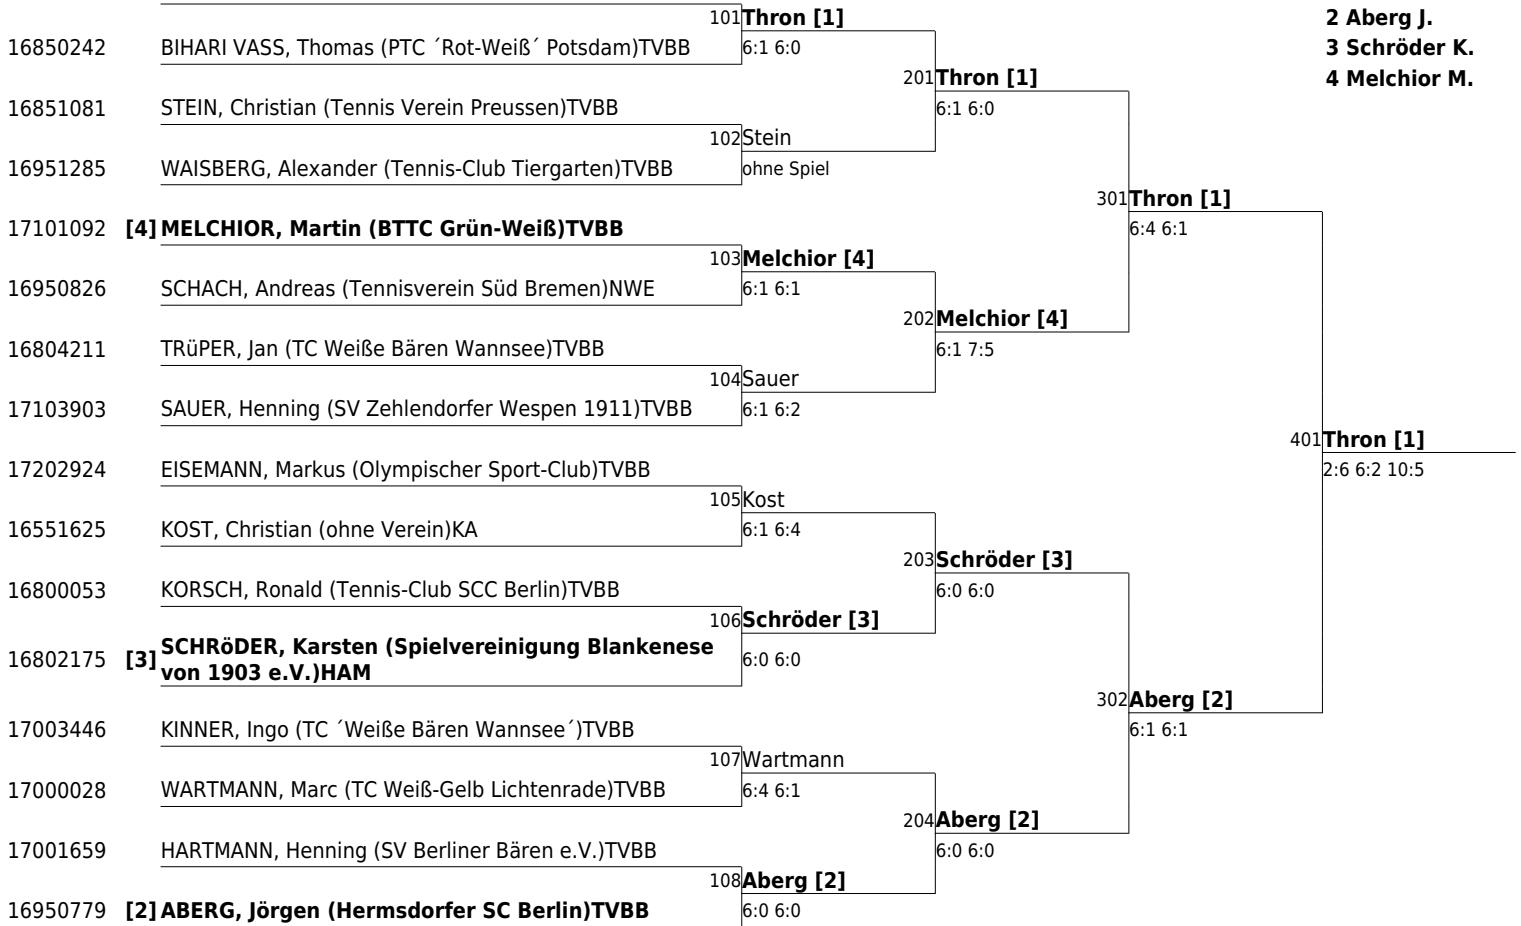

15. GRÜN-WEISS NIKOLASSEE-SENIORENTURNIER Berlin (S2)
T.C. Grün-Weiß Nikolassee e.V. 31.05.2017 - 05.06.2017
Hauptfeld Herren 45

www.tvpro-online.de

17001483 **[1] THRON, Jens (Tennis-Club SCC Berlin)TVBB**

Setzliste **1 Thron J.**
2 Aberg J.
3 Schröder K.
4 Melchior M.