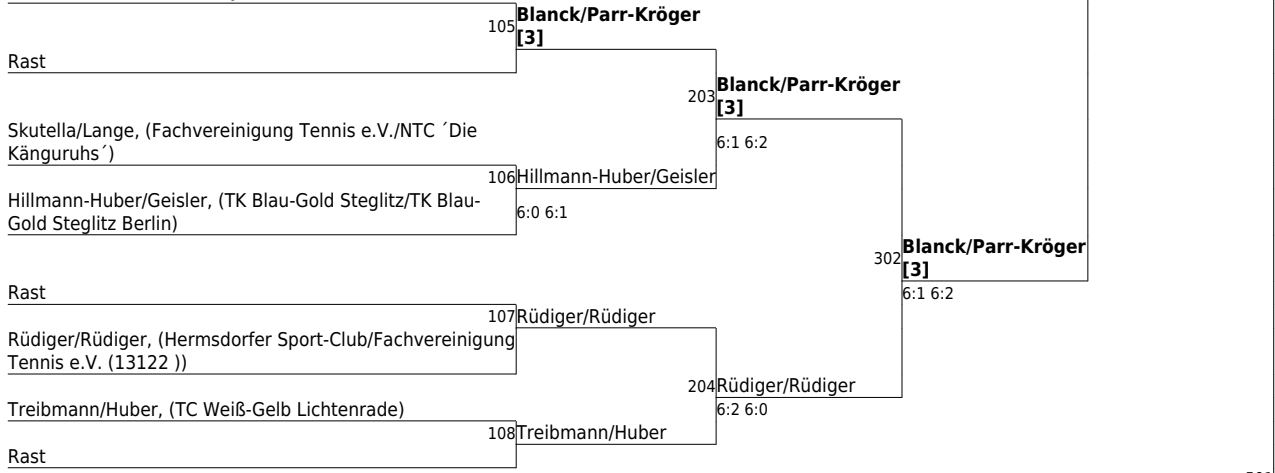

[3] Blanck/Parr-Kröger, (Zehlendorfer TuS von 1888/TC 1899 Blau-Weiss Berlin)