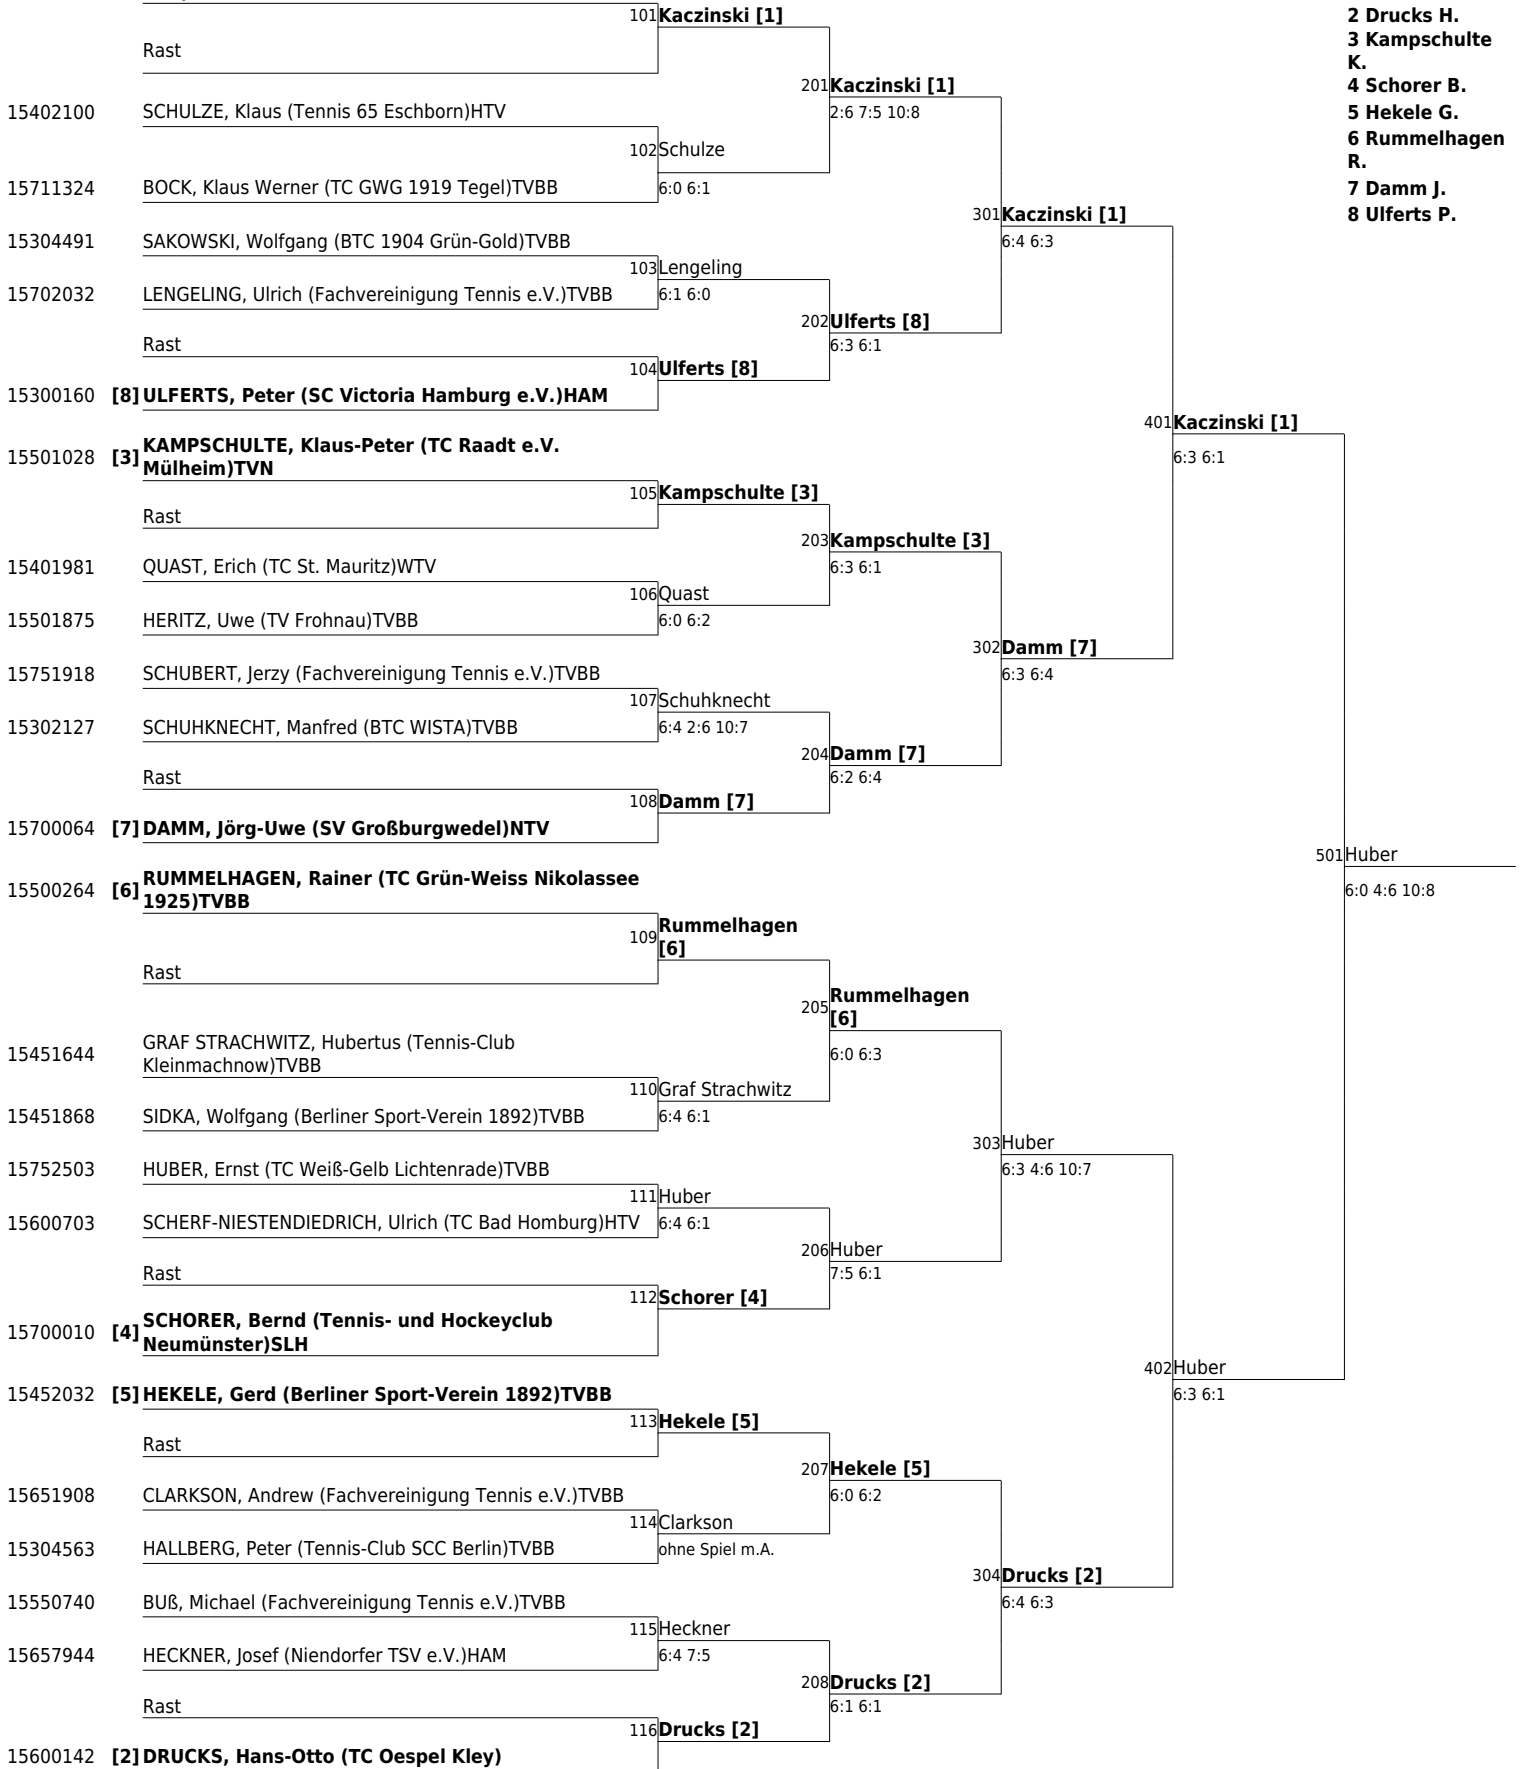

15. GRÜN-WEISS NIKOLASSEE-SENIORENTURNIER Berlin (S2)
T.C. Grün-Weiß Nikolassee e.V. 31.05.2017 - 05.06.2017
Hauptfeld Herren 60

www.tvpro-online.de

15400251 [1] **KACZINSKI, Detlef (Tennis Club Babcock 1975 e.V.)TVN**

Setzliste **1 Kaczinski D.**