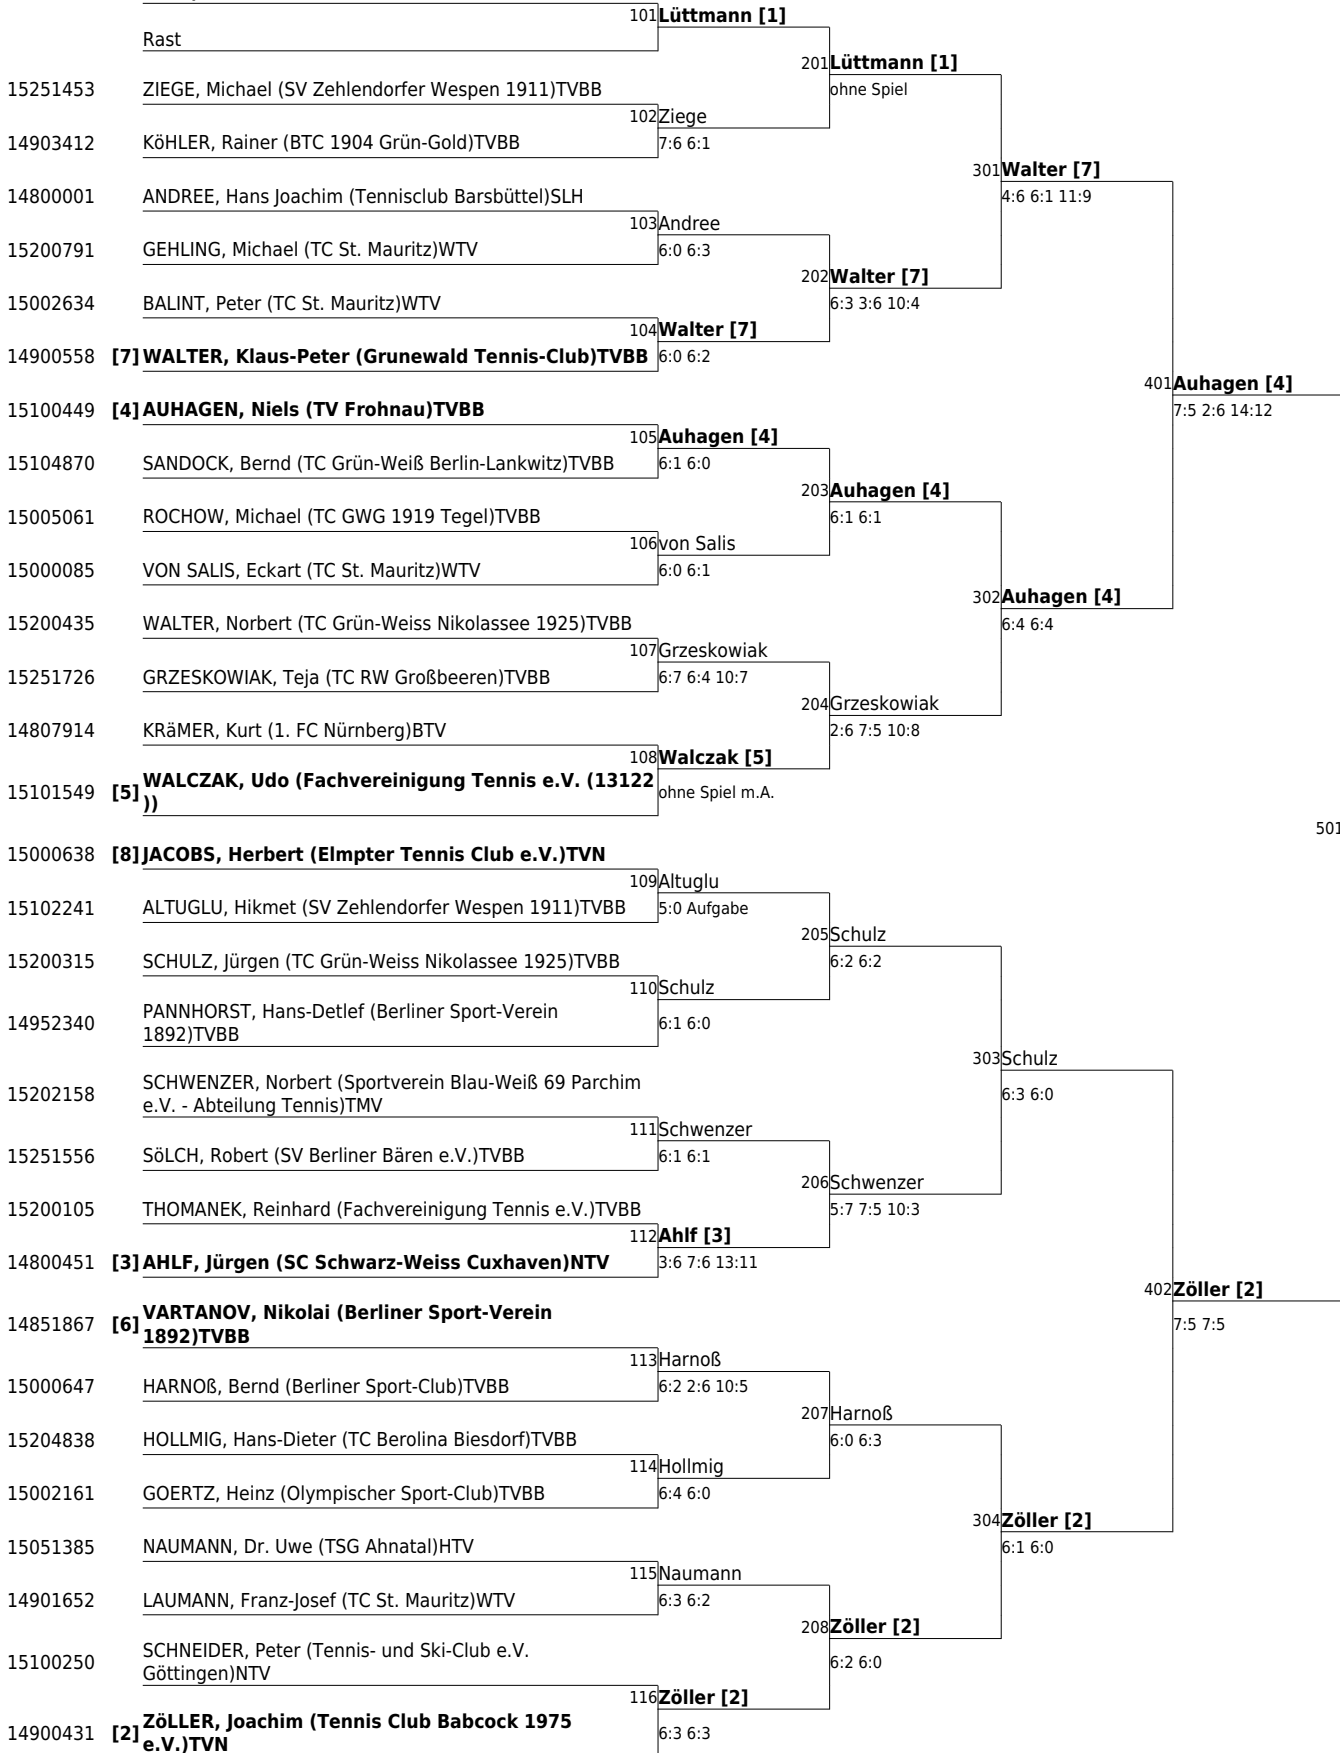

Setzliste 1 **Lüttmann B.**

- 2 **Zöller J.**
- 3 **Ahlf J.**
- 4 **Auhagen N.**
- 5 **Walczak U.**
- 6 **Vartanov N.**
- 7 **Walter K.**
- 8 **Jacobs H.**

15. GRÜN-WEISS NIKOLASSEE-SENIORENTURNIER Berlin (S2)
T.C. Grün-Weiß Nikolassee e.V. 31.05.2017 - 05.06.2017
Hauptfeld Herren 65 Nebenrunde