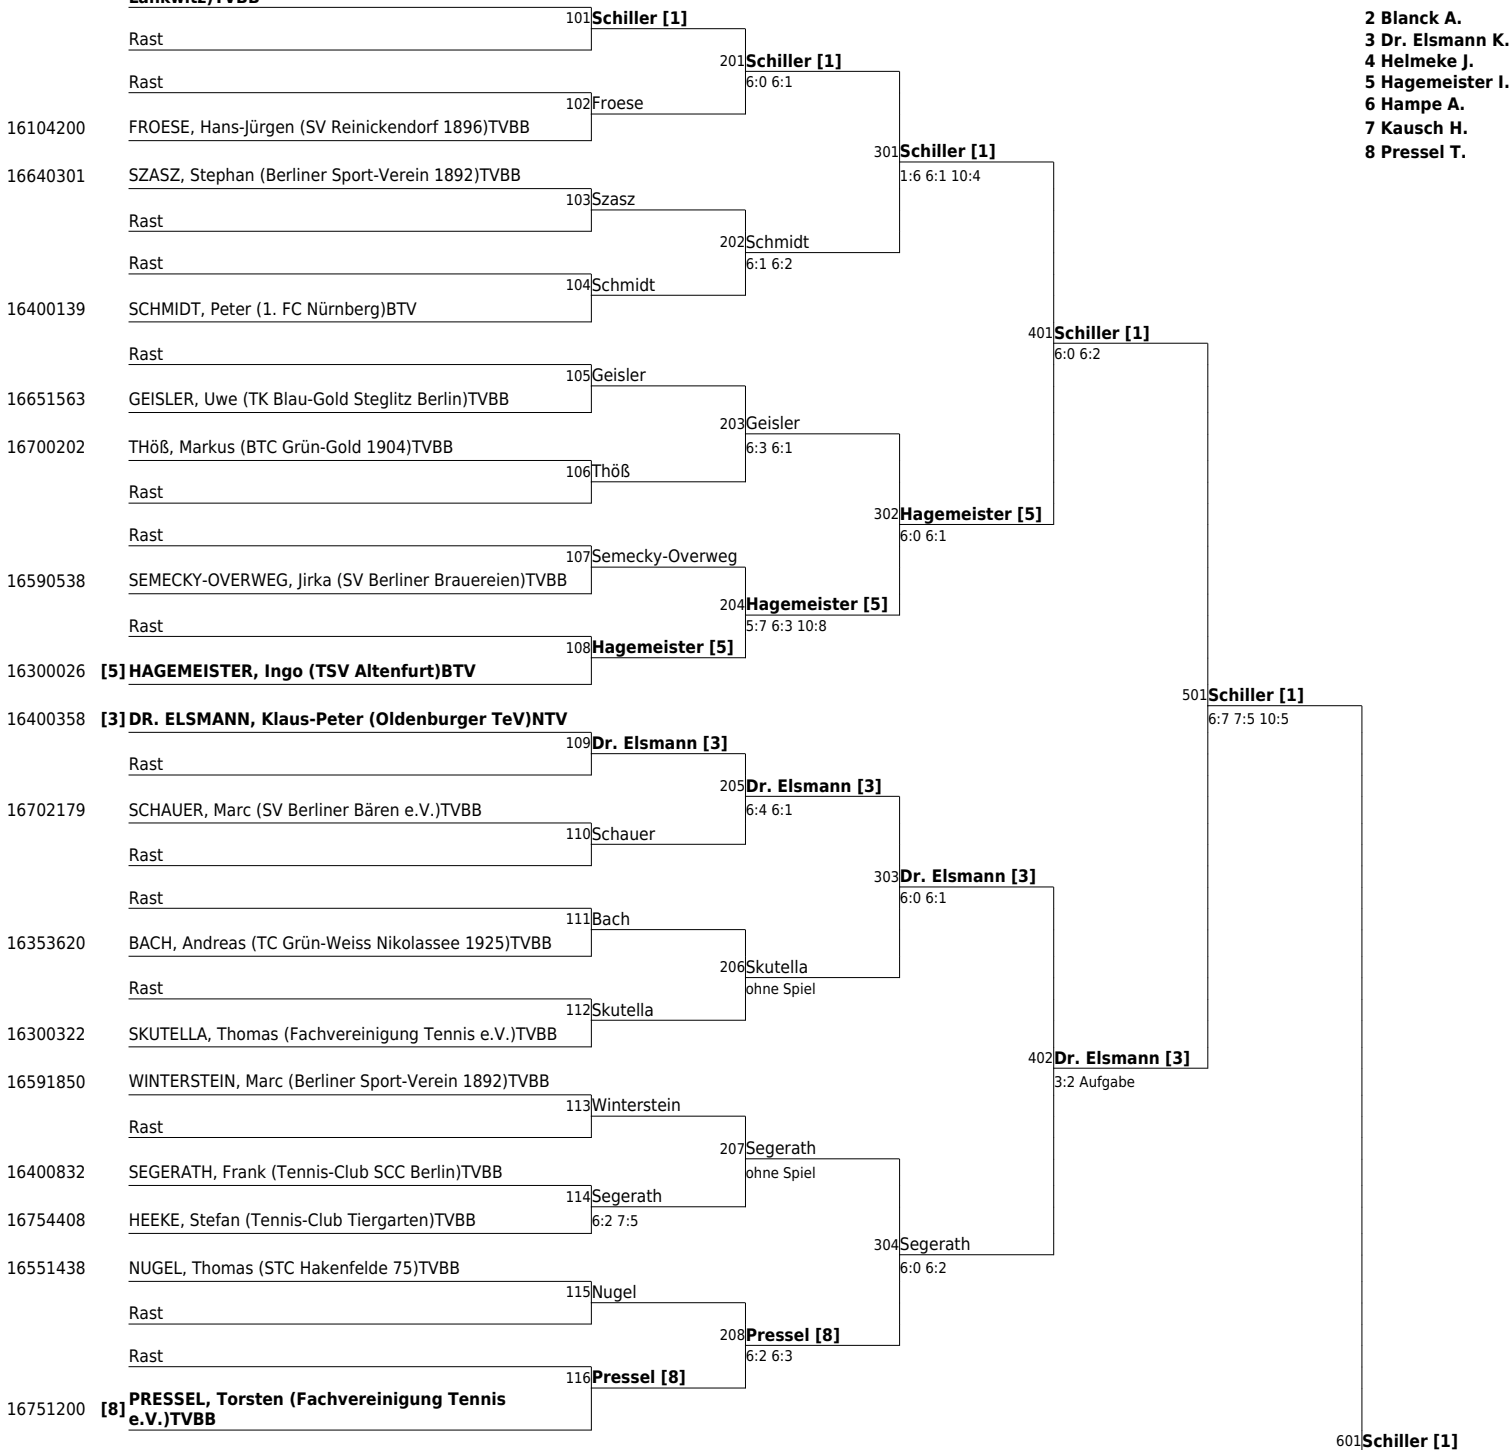

15. GRÜN-WEISS NIKOLASSEE-SENIORENTURNIER Berlin (S2)
T.C. Grün-Weiß Nikolassee e.V. 31.05.2017 - 05.06.2017

www.tvpro-online.de

16400355 [1] **SCHILLER, Guido (TC Grün-Weiß Berlin-Lankwitz)TVBB**

Setzliste 1 Schiller G.

- 2 Blanck A.
- 3 Dr. Elsmann K.
- 4 Helmeke J.
- 5 Hagemeister I.
- 6 Hampe A.
- 7 Kausch H.
- 8 Pressel T.