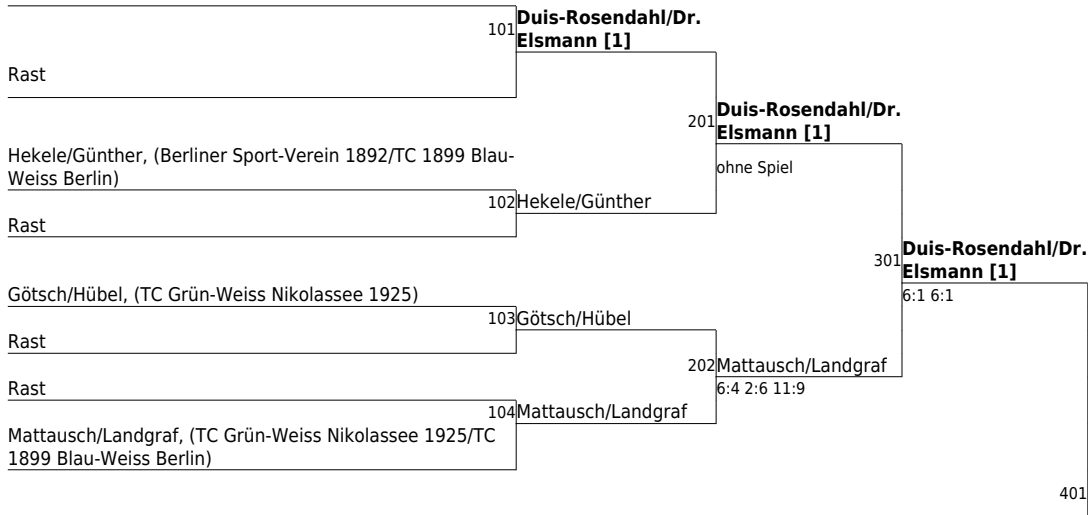

15. GRÜN-WEISS NIKOLASSEE-SENIORENTURNIER Berlin (S2)
T.C. Grün-Weiß Nikolassee e.V. 31.05.2017 - 05.06.2017
Hauptfeld Mixed

www.tvpro-online.de

1. **1** Duis-Rosendahl/Dr. Elsmann
   2 Holz/Konofsky
   3 Blanck/Parr-Kröger
   4 Kröger/Graw

[1] Duis-Rosendahl/Dr. Elsmann, (DTV Hannover/Oldenburger TeV)