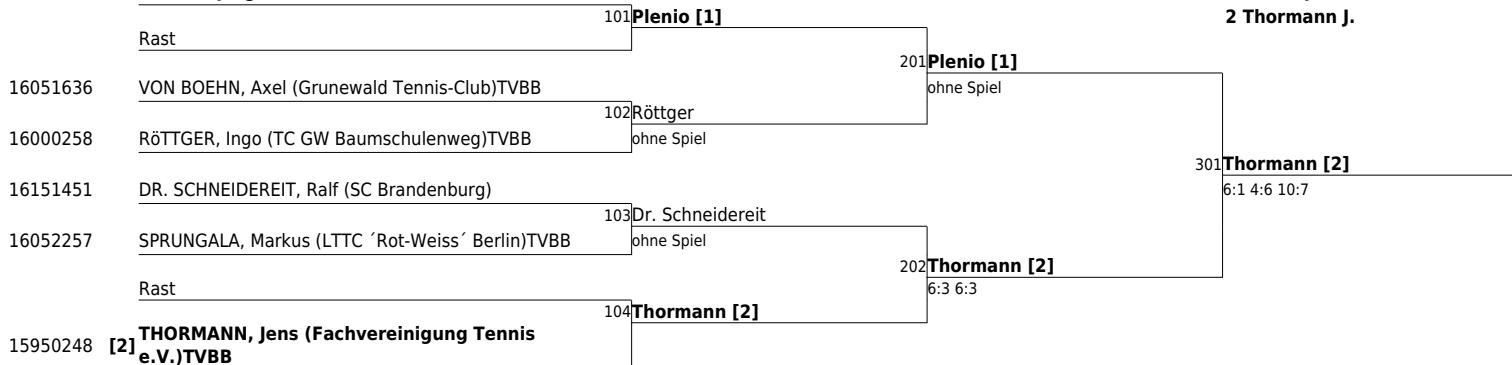

15. GRÜN-WEISS NIKOLASSEE-SENIORENTURNIER Berlin (S2)
T.C. Grün-Weiß Nikolassee e.V. 31.05.2017 - 05.06.2017
Hauptfeld Herren 55 Nebenrunde

www.tvpro-online.de

15904053 [1] **PLENIO, Jörg (Grunewald Tennis-Club)TVBB**

Setzliste **1 Plenio J.**
2 Thormann J.