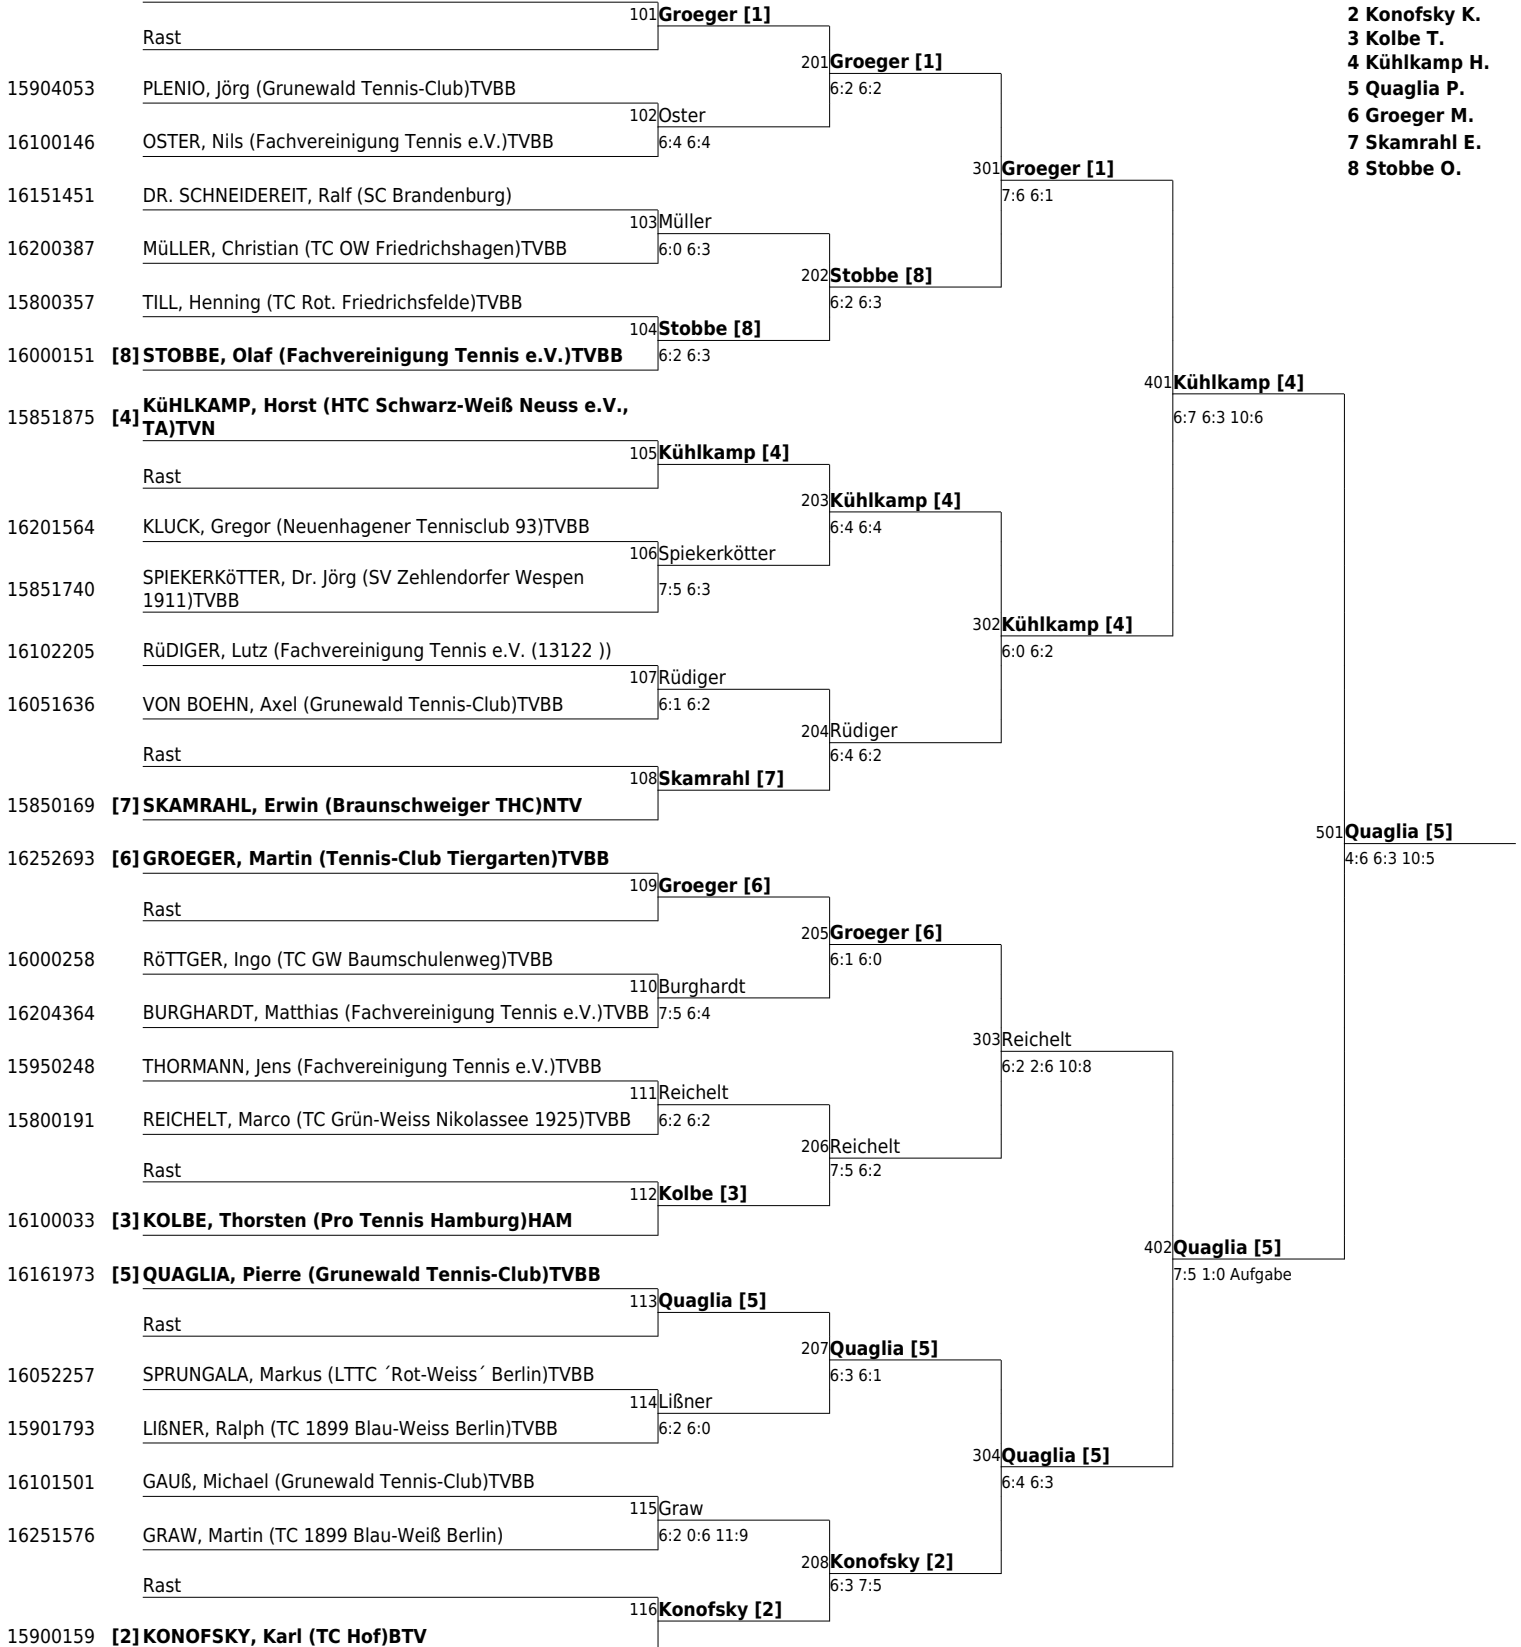

www.tvpro-online.de

15900179 [1] **GROEGER, Lutz (TC Rot-Weiss Porz)TVM**

Setzliste **1 Groeger L.**
2 Konofsky K.
3 Kolbe T.
4 Kühlkamp H.
5 Quaglia P.
6 Groeger M.
7 Skamrahl E.
8 Stobbe O.

15. GRÜN-WEISS NIKOLASSEE-SENIORENTURNIER Berlin (S2)
T.C. Grün-Weiß Nikolassee e.V. 31.05.2017 - 05.06.2017
Hauptfeld Herren 55 Nebenrunde