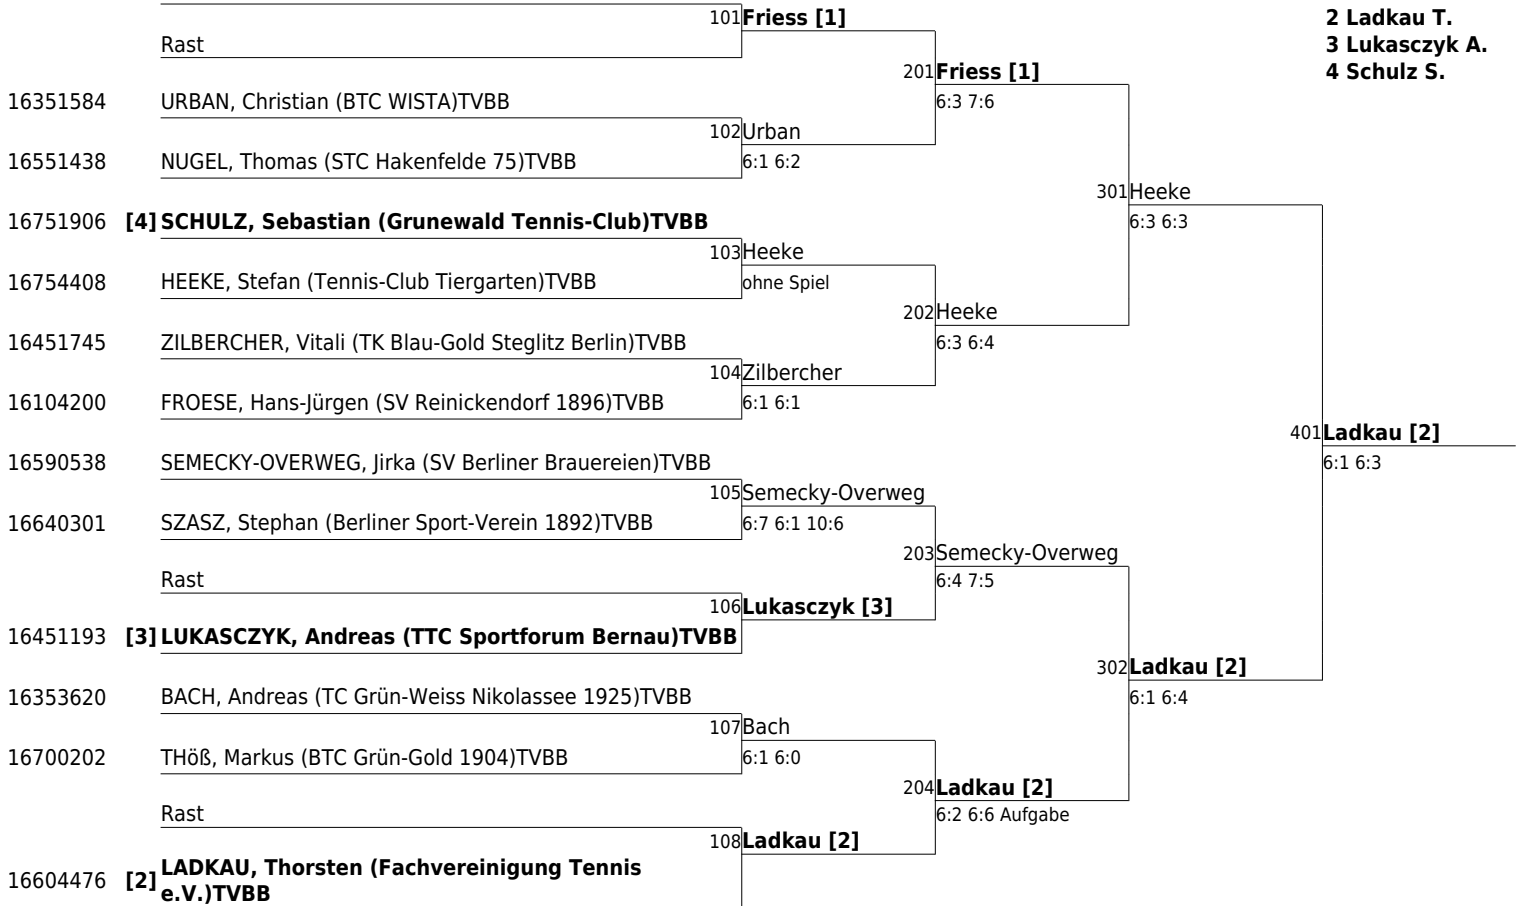

15. GRÜN-WEISS NIKOLASSEE-SENIONENTURNIER Berlin (S2)
T.C. Grün-Weiß Nikolassee e.V. 31.05.2017 - 05.06.2017
Hauptfeld Herren 50 Nebenrunde

www.tvpro-online.de

16300320 [1] **FRIESS, Albrecht (SV Plasmaphysik Garching)BTV**

Setzliste **1 Friess A.**
2 Ladkau T.
3 Lukasczyk A.
4 Schulz S.