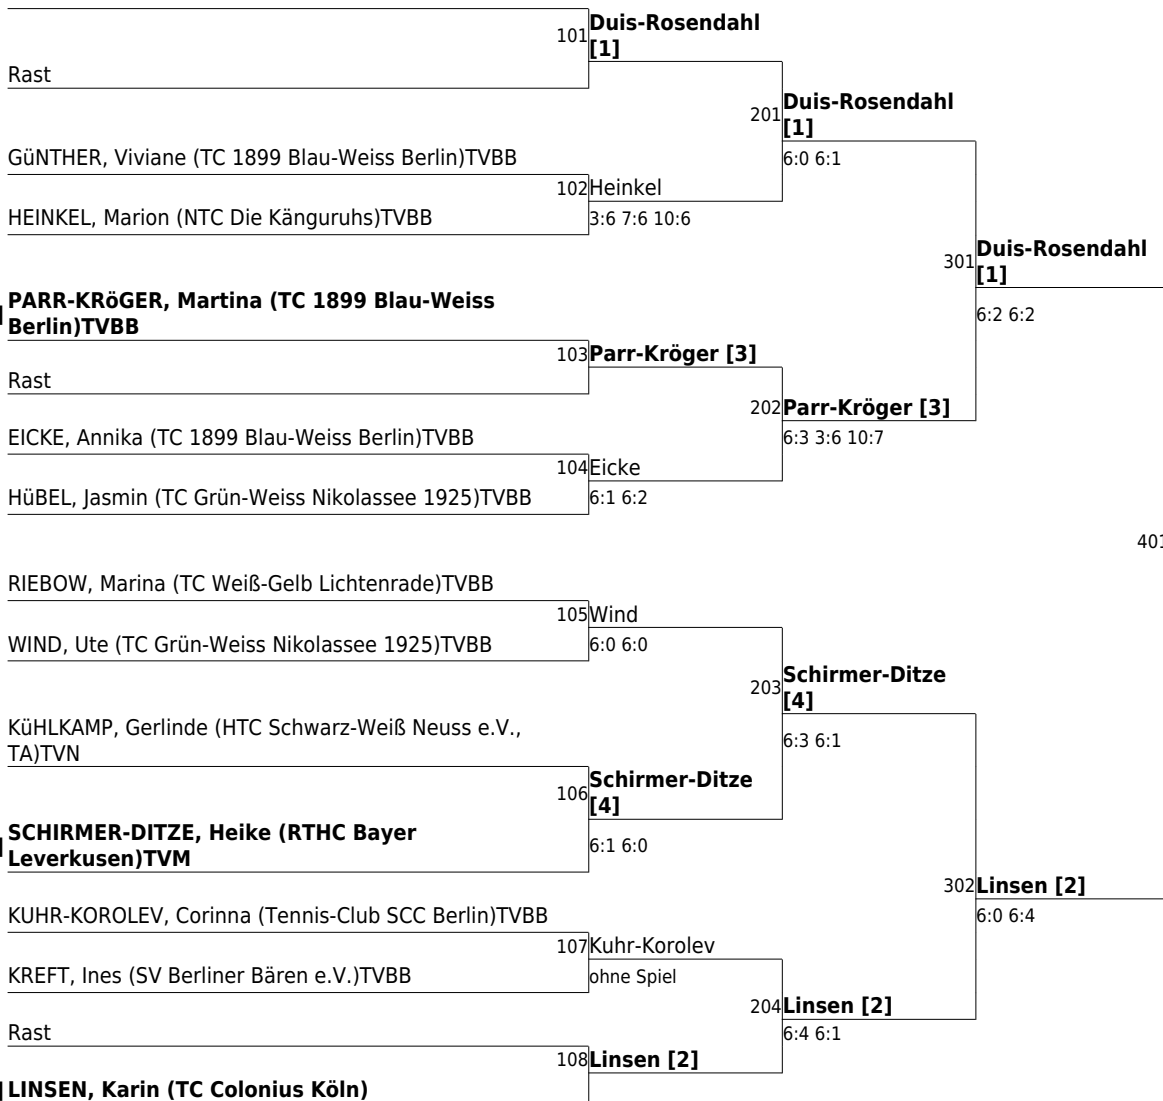

15. GRÜN-WEISS NIKOLASSEE-SENIORENTURNIER Berlin (S2)
T.C. Grün-Weiß Nikolassee e.V. 31.05.2017 - 05.06.2017
Hauptfeld Damen 50

www.tvpro-online.de

26750210 [1] **DUIS-ROSENDAHL, Angela (DTV Hannover)NTV**

Setzliste **1 Duis-Rosendahl A.**
2 Linsen K.
3 Parr-Kröger M.
4 Schirmer-Ditze H.