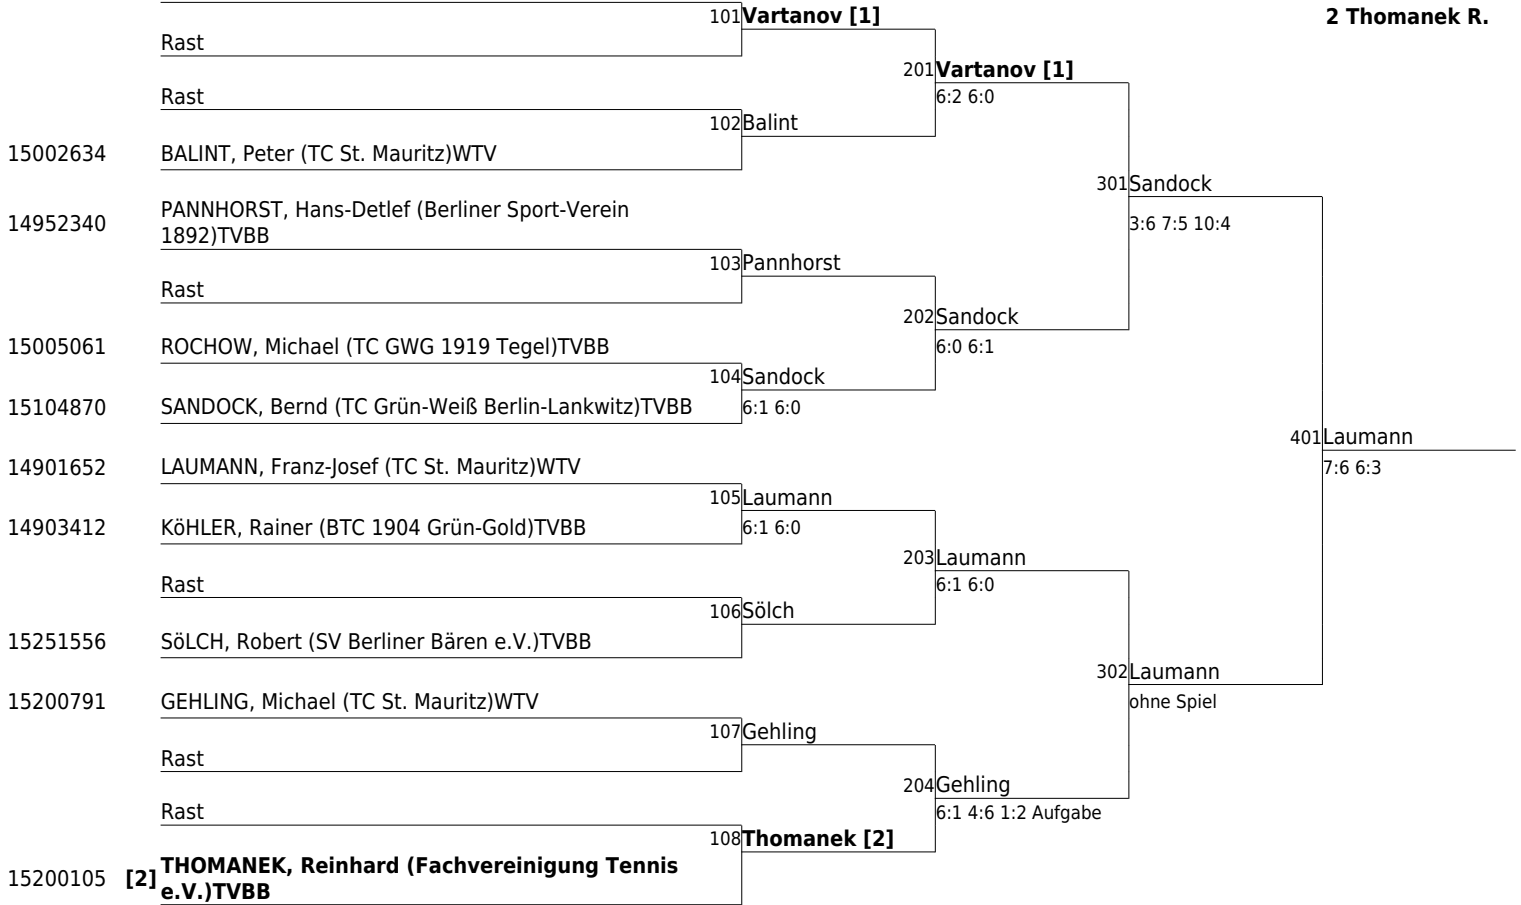

15. GRÜN-WEISS NIKOLASSEE-SENIORENTURNIER Berlin (S2)
T.C. Grün-Weiß Nikolassee e.V. 31.05.2017 - 05.06.2017
Hauptfeld Herren 65 Nebenrunde

www.tvpro-online.de

14851867 [1] **VARTANOV, Nikolai (Berliner Sport-Verein 1892)TVBB**

Setzliste **1 Vartanov N.**
2 Thomanek R.