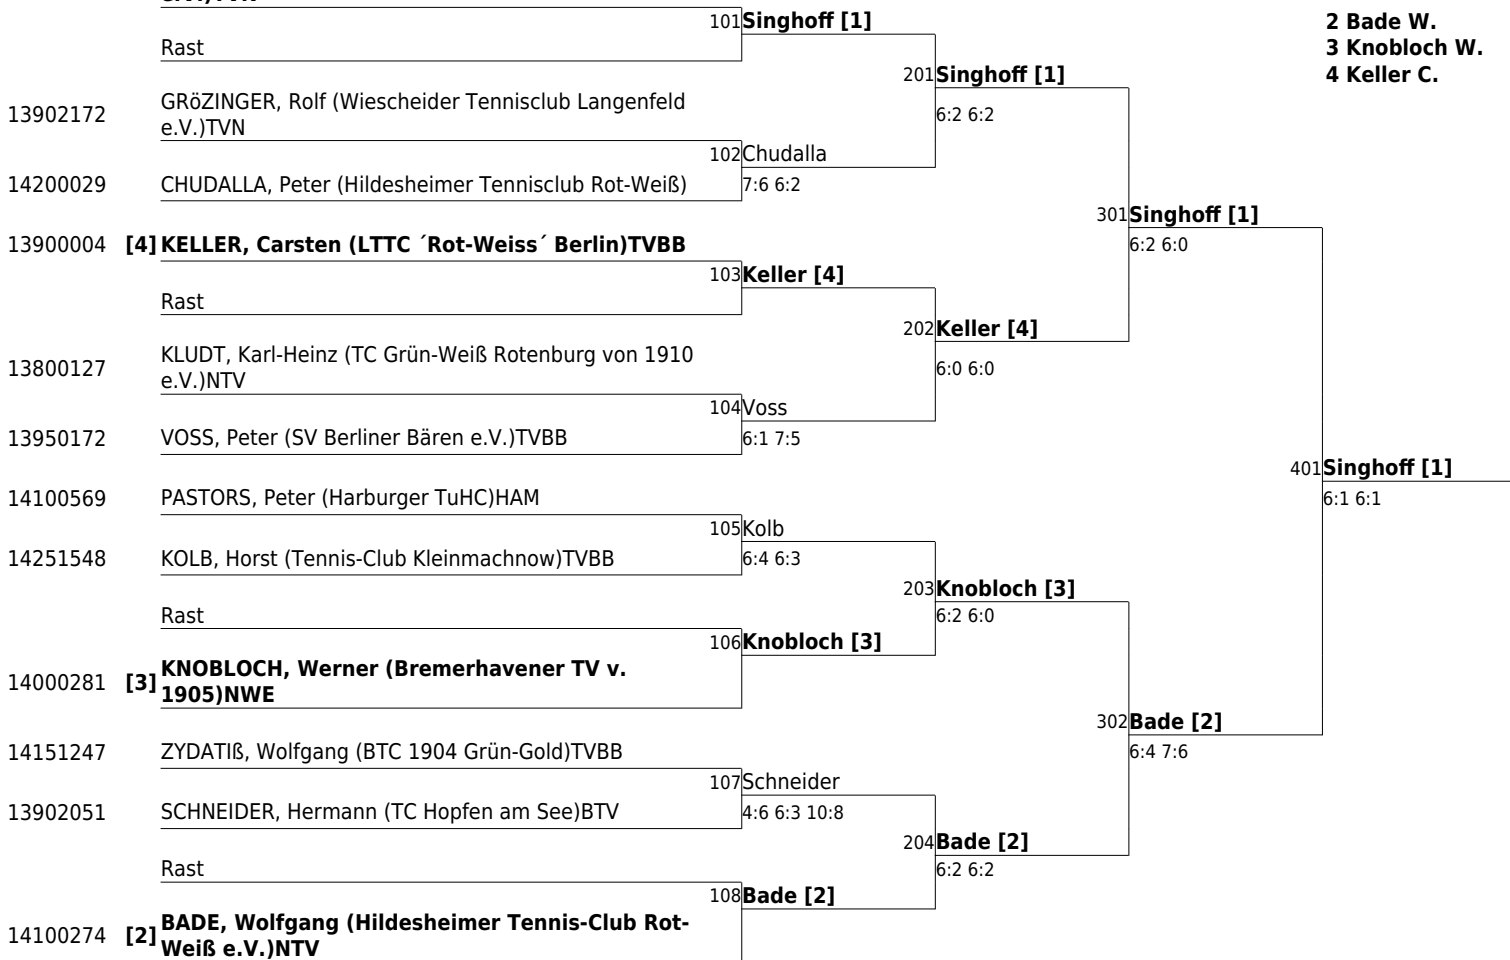

15. GRÜN-WEISS NIKOLASSEE-SENIORENTURNIER Berlin (S2)
T.C. Grün-Weiß Nikolassee e.V. 31.05.2017 - 05.06.2017
Hauptfeld Herren 75

www.tvpro-online.de

14200005 [1] **SINGHOFF, Hans-Joachim (TC Stadtwald Hilden e.V.)TVN**

Setzliste 1 **Singhoff H.**

2 Bade W.
3 Knobloch W.
4 Keller C.