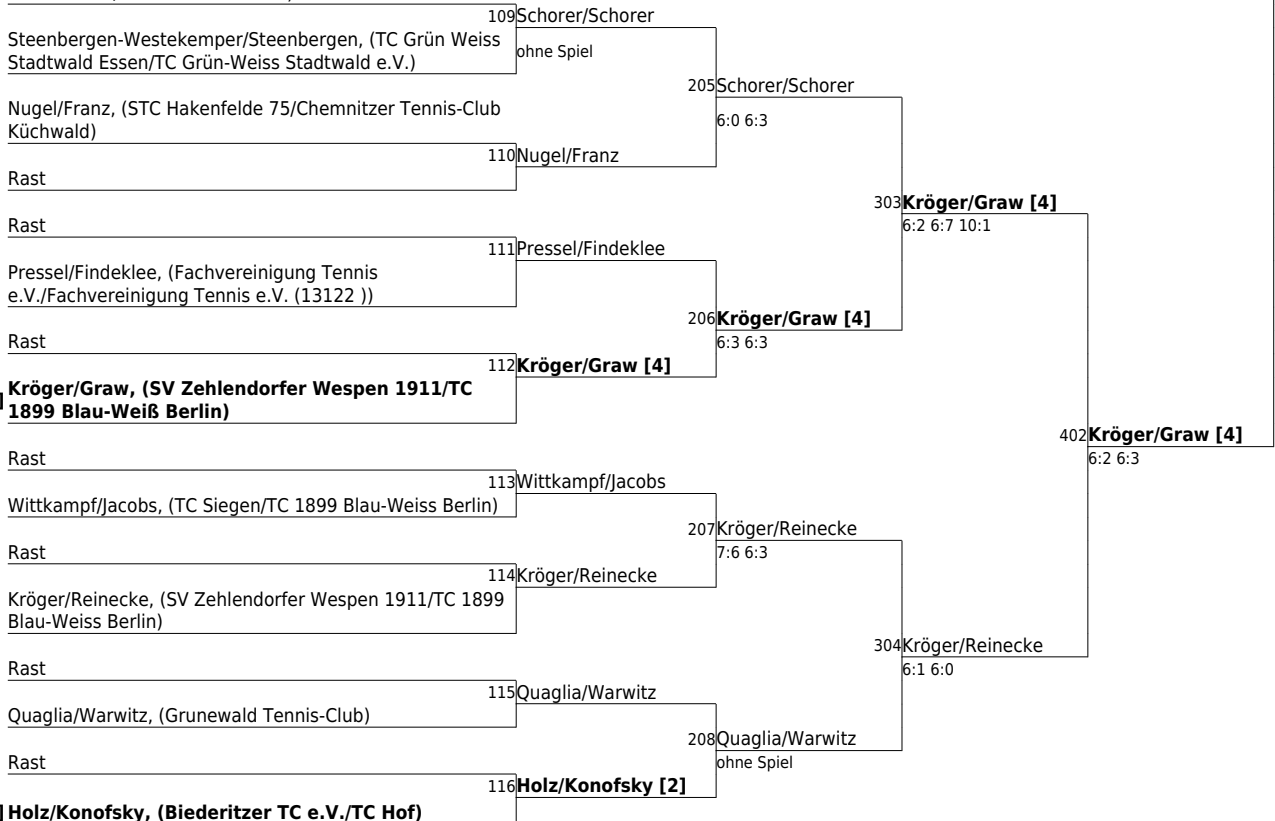

[2] Holz/Konofsky, (Biederitzer TC e.V./TC Hof)