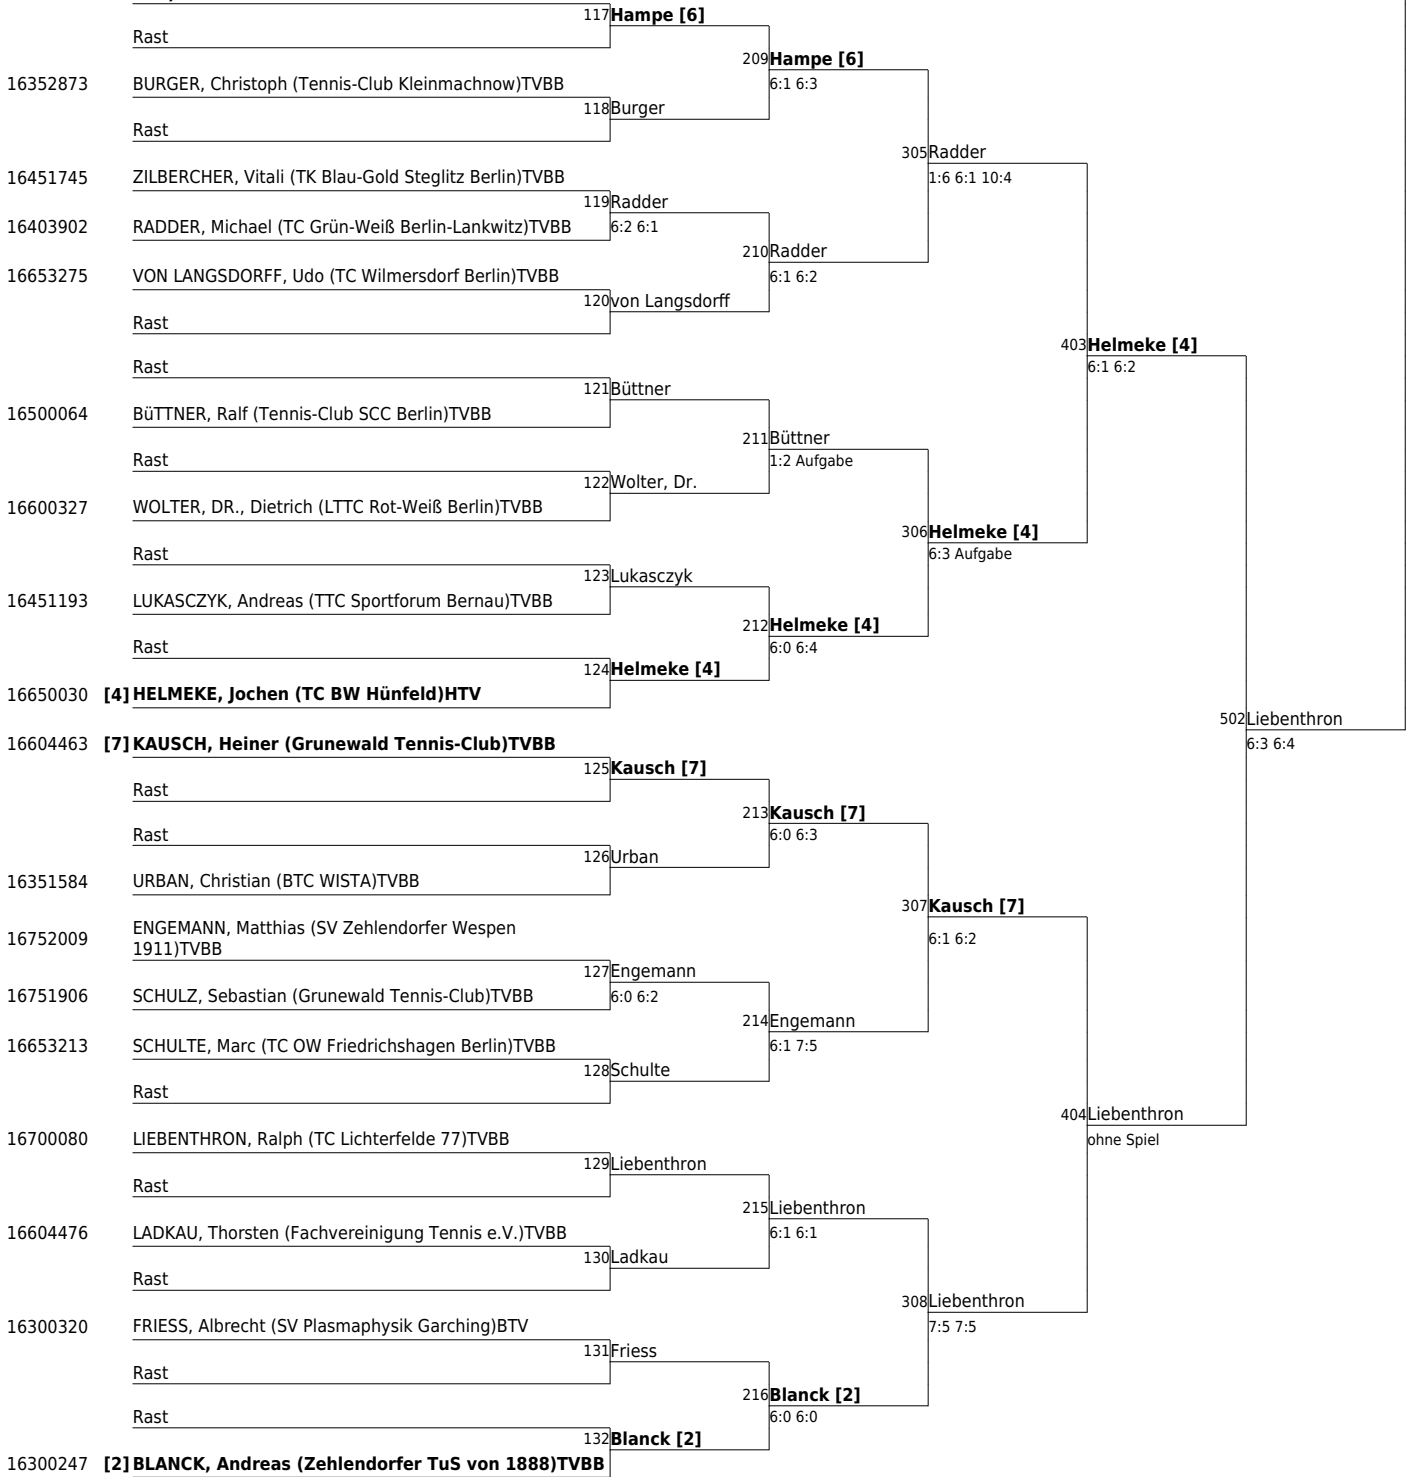

15. GRÜN-WEISS NIKOLASSEE-SENIONENTURNIER Berlin (S2)
T.C. Grün-Weiß Nikolassee e.V. 31.05.2017 - 05.06.2017
Hauptfeld Herren 50

www.tvpro-online.de

16300439 [6] **HAMPE, Axel (Hildesheimer Tennis-Club Rot-Weiß e.V.)JNTV**

6:2 4:0 Aufgabe